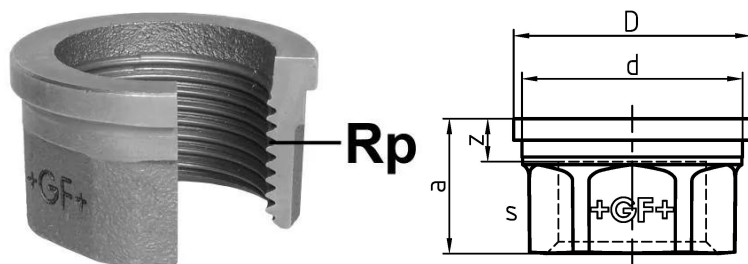

GF Malleable Fittings 372 - raccordo end sede piana, nero 1 1/2

1154556

No about information

GF Malleable Fittings 372 - raccordo end sede piana, nero 1 1/2

1154556

Product code

Item no EAN	7611205343972
Item no GF	770372108
Item no GTIN	07611205343972
Item no NOBB	60639264
Item no NRF	1366996
Item no RSK	1261019
Item no VVS	004372111

Dimensioni

Altezza unità articolo	62
Lunghezza unità articolo	62
Peso unitario dell'articolo	0,208
Larghezza unità articolo	33
Item_UOM	pz

Packaging

GTIN imballaggio PL1	07611205143978
GTIN imballaggio PL4	06414900072670
Altezza imballo PL1	200
Altezza imballo PL4	729
Lunghezza imballo PL1	260
Lunghezza imballo PL4	1200
Quantità imballo PL1	50
Quantità imballo PL4	2700
Tipo di imballaggio PL1	Base_Box
Tipo di imballaggio PL4	Pallet
Volume di imballaggio PL1	0,00988
Volume di imballaggio PL4	0,69984
Peso imballo PL1	10,614

Peso imballo PL4	581,6
Larghezza imballo PL1	190
Larghezza imballo PL4	800

Documenti tecnici

Download documenti 

Uponor Italia

Via Torri Bianche 3 3
20871, Vimercate
Italia

T +39 039 635821
Italy.info@uponor.com
F +39 039 6084269