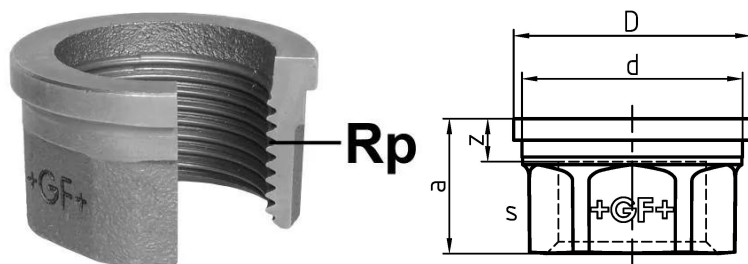

## GF Malleable Fittings 372 - raccordo end sede piana, nero 2

1154557

No about information

## GF Malleable Fittings 372 - raccordo end sede piana, nero 2

1154557

### Dimensioni

Altezza unità articolo	78
Lunghezza unità articolo	78
Peso unitario dell'articolo	0,335
Larghezza unità articolo	35
Item_UOM	pz