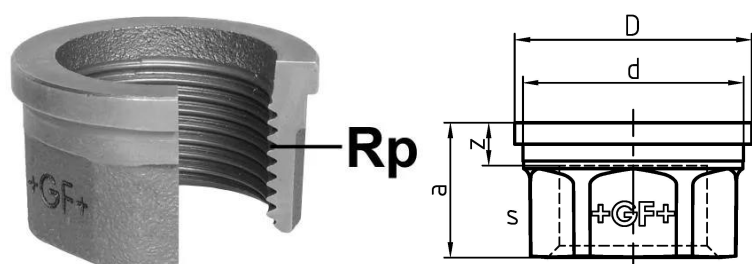

GF Malleable Fittings 372 - raccordo end sede piana, nero 2 1/2

1154558

No about information

GF Malleable Fittings 372 - raccordo end sede piana, nero 2 1/2

1154558

Product code

Item no EAN	7611205344108
Item no GF	770372110
Item no GTIN	07611205344108
Item no RSK	1261024
Item no VVS	004372113

Dimensioni

Altezza unità articolo	97
Lunghezza unità articolo	97
Peso unitario dell'articolo	0,55
Larghezza unità articolo	39
Item_UOM	pz

Packaging

GTIN imballaggio PL1	07611205144104
GTIN imballaggio PL4	06414900072656
Altezza imballo PL1	200
Altezza imballo PL4	729
Lunghezza imballo PL1	385
Lunghezza imballo PL4	1200
Quantità imballo PL1	35
Quantità imballo PL4	945
Tipo di imballaggio PL1	Base_Box
Tipo di imballaggio PL4	Pallet
Volume di imballaggio PL1	0,019635
Volume di imballaggio PL4	0,69984
Peso imballo PL1	19,67
Peso imballo PL4	539,75
Larghezza imballo PL1	255

Larghezza imballo PL4	800
-----------------------	-----

Measurements

Spessore parete_s	85
-------------------	----

Z	12,0
---	------

Documenti tecnici

[Download documenti](#) 

Uponor Italia

Via Torri Bianche 3 3
20871, Vimercate
Italia