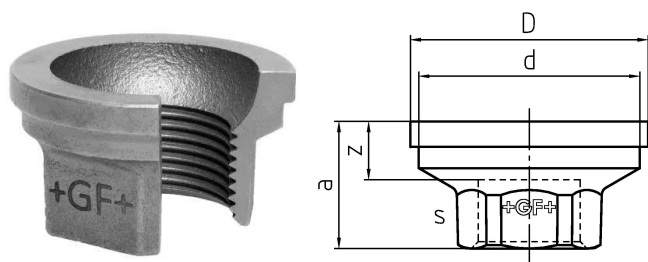

GF Malleable Fittings 372 - raccordo end sede piana, nero 1

1154562

No about information

GF Malleable Fittings 372 - raccordo end sede piana, nero 1

1154562

Product code

Item no EAN	7611205344337
Item no GF	770372116
Item no GTIN	07611205344337
Item no RSK	1261035
Item no VVS	004372151

Dimensioni

Altezza unità articolo	56
Lunghezza unità articolo	56
Peso unitario dell'articolo	0,159
Larghezza unità articolo	31
Item_UOM	pz

Packaging

GTIN imballaggio PL1	07611205144333
GTIN imballaggio PL4	06414900072632
Altezza imballo PL1	200
Altezza imballo PL4	729
Lunghezza imballo PL1	260
Lunghezza imballo PL4	1200
Quantità imballo PL1	100
Quantità imballo PL4	5400
Tipo di imballaggio PL1	Base_Box
Tipo di imballaggio PL4	Pallet
Volume di imballaggio PL1	0,00988
Volume di imballaggio PL4	0,69984
Peso imballo PL1	16,114
Peso imballo PL4	878,6
Larghezza imballo PL1	190