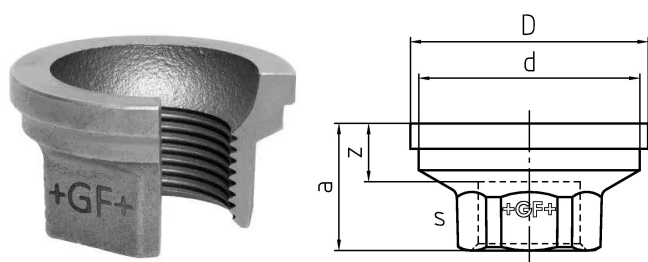

GF Malleable Fittings 372 - raccordo end sede piana, nero 1

1154562

No about information

GF Malleable Fittings 372 - raccordo end sede piana, nero 1

1154562

Product code

Item no EAN	7611205344337
Item no GF	770372116
Item no GTIN	07611205344337
Item no RSK	1261035
Item no VVS	004372151

Dimensioni

Altezza unità articolo	56
Lunghezza unità articolo	56
Peso unitario dell'articolo	0,159
Larghezza unità articolo	31
Item_UOM	pz

Packaging

GTIN imballaggio PL1	07611205144333
GTIN imballaggio PL4	06414900072632
Altezza imballo PL1	200
Altezza imballo PL4	729
Lunghezza imballo PL1	260
Lunghezza imballo PL4	1200
Quantità imballo PL1	100
Quantità imballo PL4	5400
Tipo di imballaggio PL1	Base_Box
Tipo di imballaggio PL4	Pallet
Volume di imballaggio PL1	0,00988
Volume di imballaggio PL4	0,69984
Peso imballo PL1	16,114
Peso imballo PL4	878,6
Larghezza imballo PL1	190