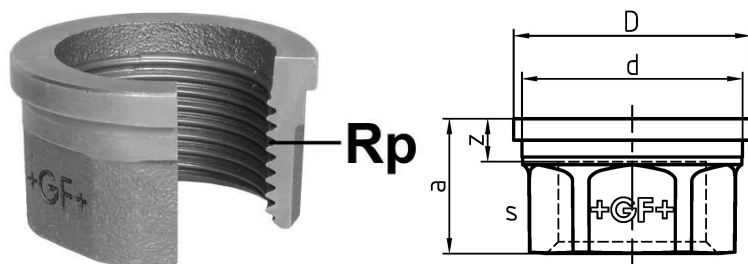

GF Malleable Fittings 372 - raccordo end sede piana, zincato 1/2 S
1154567

No about information

GF Malleable Fittings 372 - raccordo end sede piana, zincato 1/2 S

1154567

Product code

Item no EAN	7611205443771
Item no GF	770372204
Item no GTIN	07611205443771
Item no RSK	1261011
Item no VVS	004372404

Dimensioni

Altezza unità articolo	35
Lunghezza unità articolo	35
Peso unitario dell'articolo	0,053
Larghezza unità articolo	22
Item_UOM	pz

Packaging

GTIN imballaggio PL1	07611205243777
GTIN imballaggio PL4	06414900240154
Altezza imballo PL1	100
Altezza imballo PL4	508
Lunghezza imballo PL1	260
Lunghezza imballo PL4	1200
Quantità imballo PL1	100
Quantità imballo PL4	7200
Tipo di imballaggio PL1	Base_Box
Tipo di imballaggio PL4	Pallet
Volume di imballaggio PL1	0,00494
Volume di imballaggio PL4	0,48768
Peso imballo PL1	5,42
Peso imballo PL4	401,6
Larghezza imballo PL1	190