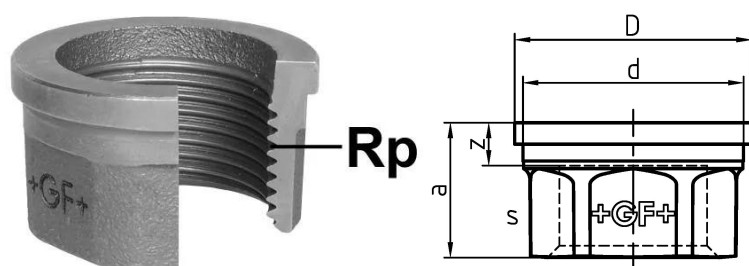

GF Malleable Fittings 372 - raccordo end sede piana, zincato 1 1/2

1154571

No about information

GF Malleable Fittings 372 - raccordo end sede piana, zincato 1 1/2

1154571

Product code

Item no EAN	7611205443979
Item no GF	770372208
Item no GTIN	07611205443979
Item no RSK	1261020
Item no VVS	004372411

Dimensioni

Altezza unità articolo	62
Lunghezza unità articolo	62
Peso unitario dell'articolo	0,2148
Larghezza unità articolo	33
Item_UOM	pz

Packaging

GTIN imballaggio PL1	07611205243975
GTIN imballaggio PL4	06414900240116
Altezza imballo PL1	200
Altezza imballo PL4	729
Lunghezza imballo PL1	260
Lunghezza imballo PL4	1200
Quantità imballo PL1	50
Quantità imballo PL4	2700
Tipo di imballaggio PL1	Base_Box
Tipo di imballaggio PL4	Pallet
Volume di imballaggio PL1	0,00988
Volume di imballaggio PL4	0,69984
Peso imballo PL1	10,954
Peso imballo PL4	599,96
Larghezza imballo PL1	190