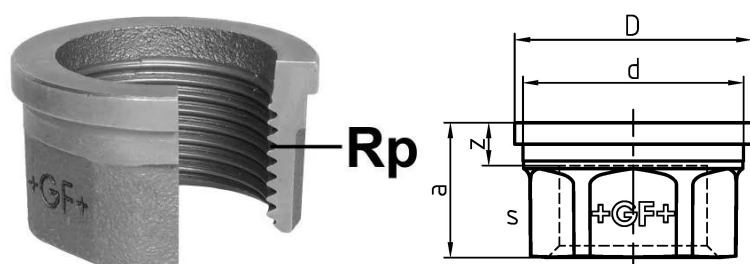

GF Malleable Fittings 372 - raccordo end sede piana, zincato 1 1/2

1154571

No about information

GF Malleable Fittings 372 - raccordo end sede piana, zincato 1 1/2

1154571

Product code

Item no EAN	7611205443979
Item no GF	770372208
Item no GTIN	07611205443979
Item no RSK	1261020
Item no VVS	004372411

Dimensioni

Altezza unità articolo	62
Lunghezza unità articolo	62
Peso unitario dell'articolo	0,2148
Larghezza unità articolo	33
Item_UOM	pz

Packaging

GTIN imballaggio PL1	07611205243975
GTIN imballaggio PL4	06414900240116
Altezza imballo PL1	200
Altezza imballo PL4	729
Lunghezza imballo PL1	260
Lunghezza imballo PL4	1200
Quantità imballo PL1	50
Quantità imballo PL4	2700
Tipo di imballaggio PL1	Base_Box
Tipo di imballaggio PL4	Pallet
Volume di imballaggio PL1	0,00988
Volume di imballaggio PL4	0,69984
Peso imballo PL1	10,954
Peso imballo PL4	599,96
Larghezza imballo PL1	190