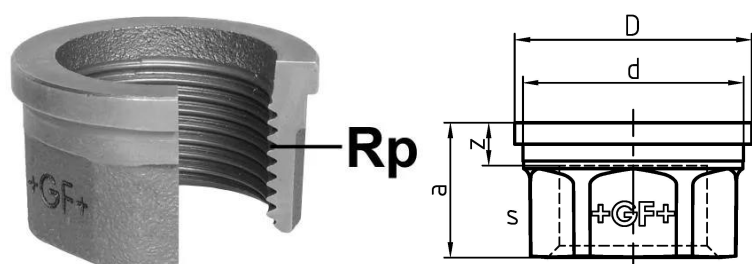

GF Malleable Fittings 372 - raccordo end sede piana, zincato 2

1154572

No about information

GF Malleable Fittings 372 - raccordo end sede piana, zincato 2

1154572

Product code

Item no EAN	7611205444037
Item no GF	770372209
Item no GTIN	07611205444037
Item no NOBB	60639266
Item no NRF	1366998
Item no RSK	1261022
Item no VVS	004372412

Dimensioni

Altezza unità articolo	78
Lunghezza unità articolo	78
Peso unitario dell'articolo	0,3318
Larghezza unità articolo	35
Item_UOM	pz

Packaging

GTIN imballaggio PL1	07611205244033
GTIN imballaggio PL4	06414900240109
Altezza imballo PL1	200
Altezza imballo PL4	729
Lunghezza imballo PL1	260
Lunghezza imballo PL4	1200
Quantità imballo PL1	30
Quantità imballo PL4	1620
Tipo di imballaggio PL1	Base_Box
Tipo di imballaggio PL4	Pallet
Volume di imballaggio PL1	0,00988
Volume di imballaggio PL4	0,69984
Peso imballo PL1	10,168

Peso imballo PL4	557,516
Larghezza imballo PL1	190
Larghezza imballo PL4	800

Documenti tecnici

[Download documenti](#) 

Uponor Italia

Via Torri Bianche 3 3
20871, Vimercate
Italia

T +39 039 635821
Italy.info@uponor.com
F +39 039 6084269