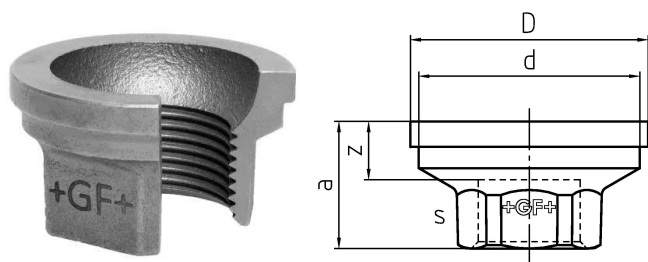

GF Malleable Fittings 372 - raccordo end sede piana, zincato 1

1154577

No about information

GF Malleable Fittings 372 - raccordo end sede piana, zincato 1

1154577

Product code

Item no EAN	7611205444334
Item no GF	770372216
Item no GTIN	07611205444334
Item no RSK	1261036
Item no VVS	004372451

Dimensioni

Altezza unità articolo	56
Lunghezza unità articolo	56
Peso unitario dell'articolo	0,1599
Larghezza unità articolo	31
Item_UOM	pz

Packaging

GTIN imballaggio PL1	07611205244330
GTIN imballaggio PL4	06414900240062
Altezza imballo PL1	200
Altezza imballo PL4	729
Lunghezza imballo PL1	260
Lunghezza imballo PL4	1200
Quantità imballo PL1	100
Quantità imballo PL4	5400
Tipo di imballaggio PL1	Base_Box
Tipo di imballaggio PL4	Pallet
Volume di imballaggio PL1	0,00988
Volume di imballaggio PL4	0,69984
Peso imballo PL1	16,204
Peso imballo PL4	883,46
Larghezza imballo PL1	190