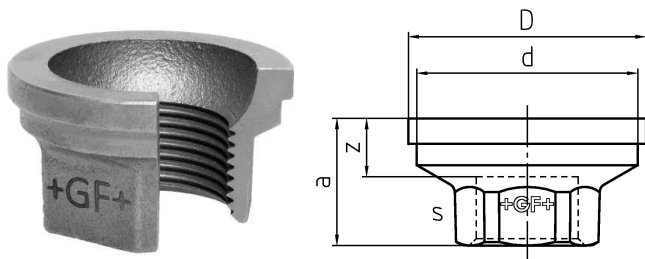

GF Malleable Fittings 372 - raccordo end sede piana, zincato 1

1154577

No about information

GF Malleable Fittings 372 - raccordo end sede piana, zincato 1

1154577

Product code

Item no EAN	7611205444334
Item no GF	770372216
Item no GTIN	07611205444334
Item no RSK	1261036
Item no VVS	004372451

Dimensioni

Altezza unità articolo	56
Lunghezza unità articolo	56
Peso unitario dell'articolo	0,1599
Larghezza unità articolo	31
Item_UOM	pz

Packaging

GTIN imballaggio PL1	07611205244330
GTIN imballaggio PL4	06414900240062
Altezza imballo PL1	200
Altezza imballo PL4	729
Lunghezza imballo PL1	260
Lunghezza imballo PL4	1200
Quantità imballo PL1	100
Quantità imballo PL4	5400
Tipo di imballaggio PL1	Base_Box
Tipo di imballaggio PL4	Pallet
Volume di imballaggio PL1	0,00988
Volume di imballaggio PL4	0,69984
Peso imballo PL1	16,204
Peso imballo PL4	883,46
Larghezza imballo PL1	190