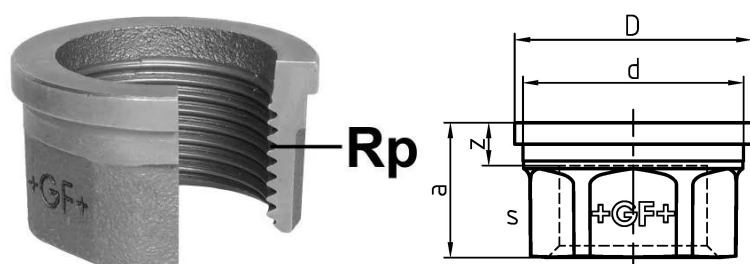

## GF Malleable Fittings 372 - raccordo end sede piana, zincato 1/2

1154578

No about information

## GF Malleable Fittings 372 - raccordo end sede piana, zincato 1/2

1154578

### Dimensioni

Altezza unità articolo	30
Lunghezza unità articolo	30
Peso unitario dell'articolo	0,0395
Larghezza unità articolo	22
Item_UOM	pz