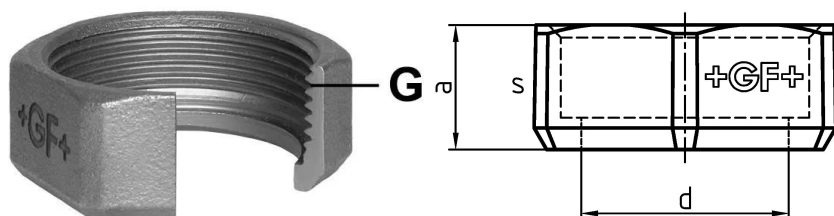

GF Malleable Fittings unione dado 374 1 1/2 B

1154592

* Solitamente non viene fornito come pezzo separato.

** Versione

*** Dado di raccordo per 371 1 - 1 1/4

No about information

GF Malleable Fittings unione dado 374 1 1/2 B

1154592

Product code

Item no EAN	7611205344931
Item no GF	770374108
Item no GTIN	07611205344931
Item no NOBB	60639270
Item no NRF	1367002
Item no RSK	1261065
Item no VVS	004374111

Dimensioni

Altezza unità articolo	74
Lunghezza unità articolo	81
Peso unitario dell'articolo	0,28
Larghezza unità articolo	25
Item_UOM	pz

Packaging

GTIN imballaggio PL1	07611205144937
GTIN imballaggio PL4	06414900072519
Altezza imballo PL1	200
Altezza imballo PL4	729
Lunghezza imballo PL1	260
Lunghezza imballo PL4	1200
Quantità imballo PL1	40
Quantità imballo PL4	2160
Tipo di imballaggio PL1	Base_Box
Tipo di imballaggio PL4	Pallet
Volume di imballaggio PL1	0,00988
Volume di imballaggio PL4	0,69984
Peso imballo PL1	11,414