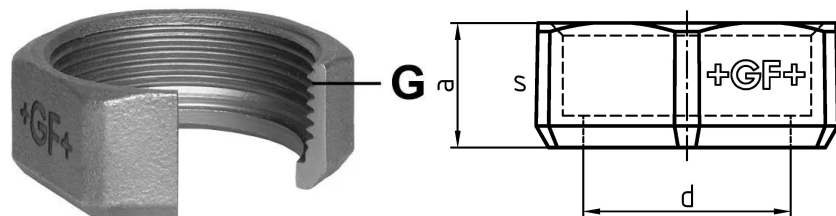

## GF Malleable Fittings 374 - dado di raccordo, nero 1/2 G1

1154599

No about information

## GF Malleable Fittings 374 - dado di raccordo, nero 1/2 G1

1154599

### Dimensioni

Altezza unità articolo	41
Lunghezza unità articolo	45
Peso unitario dell'articolo	0,0865
Larghezza unità articolo	18
Item_UOM	pz