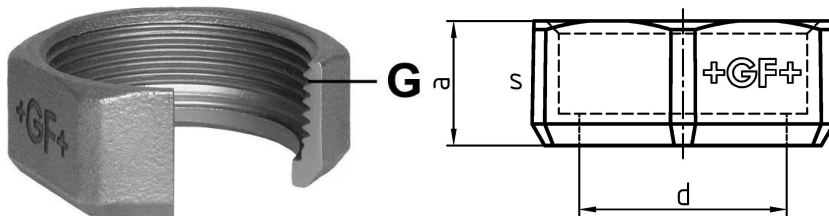

GF Malleable Fittings unione dado 374 1/2 G1 1/8 S B

1154600

* Solitamente non viene fornito come pezzo separato.

** Versione

*** Dado di raccordo per 371 1 - 1¼

No about information

GF Malleable Fittings unione dado 374 1/2 G1 1/8 S B

1154600

Product code

Item no EAN	7611205344849
Item no GF	770374120
Item no GTIN	07611205344849
Item no RSK	1261053
Item no VVS	004374109

Dimensioni

Altezza unità articolo	44
Lunghezza unità articolo	48
Peso unitario dell'articolo	0,087
Larghezza unità articolo	19
Item_UOM	pz

Packaging

GTIN imballaggio PL1	07611205144845
GTIN imballaggio PL4	06414900072564
Altezza imballo PL1	200
Altezza imballo PL4	729
Lunghezza imballo PL1	260
Lunghezza imballo PL4	1200
Quantità imballo PL1	150
Quantità imballo PL4	8100
Tipo di imballaggio PL1	Base_Box
Tipo di imballaggio PL4	Pallet
Volume di imballaggio PL1	0,00988
Volume di imballaggio PL4	0,69984
Peso imballo PL1	13,264
Peso imballo PL4	724,7
Larghezza imballo PL1	190