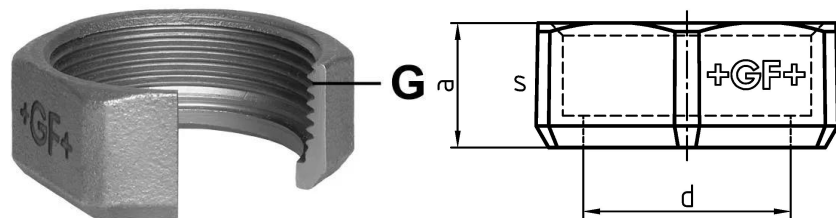

GF Malleable Fittings 374 - dado di raccordo, nero 1/2 G1 1/8 S

1154600

No about information

GF Malleable Fittings 374 - dado di raccordo, nero 1/2 G1 1/8 S

1154600

Product code

Item no EAN	7611205344849
Item no GF	770374120
Item no GTIN	07611205344849
Item no RSK	1261053
Item no VVS	004374109

Dimensioni

Altezza unità articolo	44
Lunghezza unità articolo	48
Peso unitario dell'articolo	0,087
Larghezza unità articolo	19
Item_UOM	pz

Packaging

GTIN imballaggio PL1	07611205144845
GTIN imballaggio PL4	06414900072564
Altezza imballo PL1	200
Altezza imballo PL4	729
Lunghezza imballo PL1	260
Lunghezza imballo PL4	1200
Quantità imballo PL1	150
Quantità imballo PL4	8100
Tipo di imballaggio PL1	Base_Box
Tipo di imballaggio PL4	Pallet
Volume di imballaggio PL1	0,00988
Volume di imballaggio PL4	0,69984
Peso imballo PL1	13,264
Peso imballo PL4	724,7
Larghezza imballo PL1	190