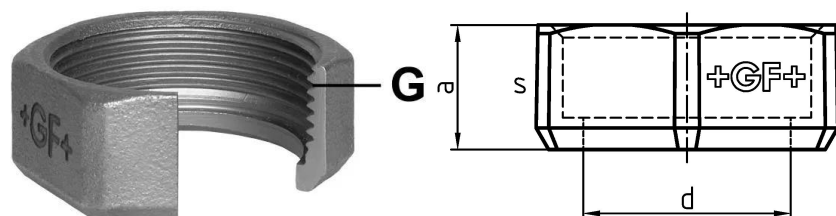

## GF Malleable Fittings unione dado 374 1 1/2 G

**1154608**

\* Solitamente non viene fornito come pezzo separato.

\*\* Versione

\*\*\* Dado di raccordo per 371 1 - 1 1/4

No about information

## GF Malleable Fittings unione dado 374 1 1/2 G

1154608

### Dimensioni

Altezza unità articolo	74
Lunghezza unità articolo	81
Peso unitario dell'articolo	0,283
Larghezza unità articolo	25
Item_UOM	pz