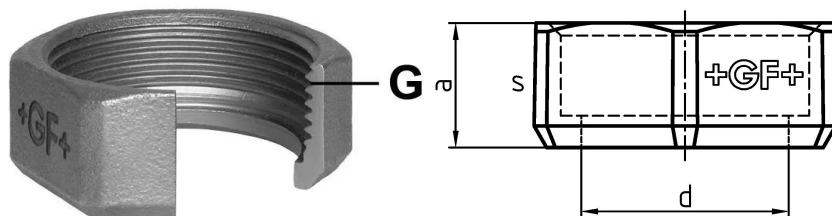

GF Malleable Fittings unione dado 374 2 1/2 G

1154610

* Solitamente non viene fornito come pezzo separato.

** Versione

*** Dado di raccordo per 371 1 - 1 1/4

No about information

GF Malleable Fittings unione dado 374 2 1/2 G

1154610

Product code

Item no EAN	7611205445003
Item no GF	770374210
Item no GTIN	07611205445003
Item no RSK	1261070
Item no VVS	004374415

Dimensioni

Altezza unità articolo	111
Lunghezza unità articolo	117
Peso unitario dell'articolo	0,52
Larghezza unità articolo	30
Item_UOM	pz

Packaging

GTIN imballaggio PL1	07611205245009
GTIN imballaggio PL4	06414900239936
Altezza imballo PL1	200
Altezza imballo PL4	729
Lunghezza imballo PL1	260
Lunghezza imballo PL4	1200
Quantità imballo PL1	15
Quantità imballo PL4	810
Tipo di imballaggio PL1	Base_Box
Tipo di imballaggio PL4	Pallet
Volume di imballaggio PL1	0,00988
Volume di imballaggio PL4	0,69984
Peso imballo PL1	8,014
Peso imballo PL4	441,2
Larghezza imballo PL1	190