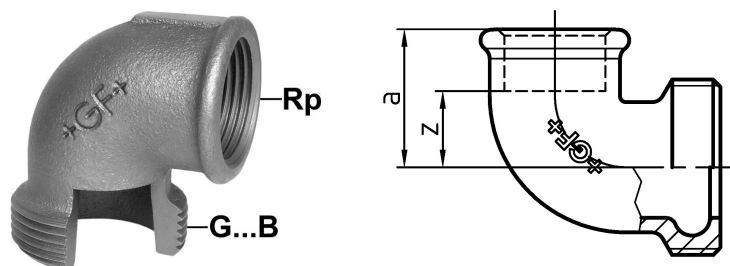

GF Malleable Fittings 95 ET - bocchettone per raccordo to fig. 95, nero 1 1/2

1154839

No about information

GF Malleable Fittings 95 ET - bocchettone per raccordo to fig. 95, nero 1/2

1154839

Product code

Item no EAN	7611205308803
Item no GF	770695108
Item no GTIN	07611205308803
Item no RSK	1261225
Item no VVS	004378111

Dimensioni

Altezza unità articolo	66
Lunghezza unità articolo	83
Peso unitario dell'articolo	0,545
Larghezza unità articolo	87
Item_UOM	pz

Packaging

GTIN imballaggio PL1	07611205108809
GTIN imballaggio PL4	06414900183796
Altezza imballo PL1	200
Altezza imballo PL4	729
Lunghezza imballo PL1	260
Lunghezza imballo PL4	1200
Quantità imballo PL1	15
Quantità imballo PL4	810
Tipo di imballaggio PL1	Base_Box
Tipo di imballaggio PL4	Pallet
Volume di imballaggio PL1	0,00988
Volume di imballaggio PL4	0,69984
Peso imballo PL1	8,389
Peso imballo PL4	461,45

Larghezza imballo PL1 190

Larghezza imballo PL4 800

Measurements

Z 31

Documenti tecnici

[Download documenti](#) 

Uponor Italia

Via Torri Bianche 3 3
20871, Vimercate
Italia