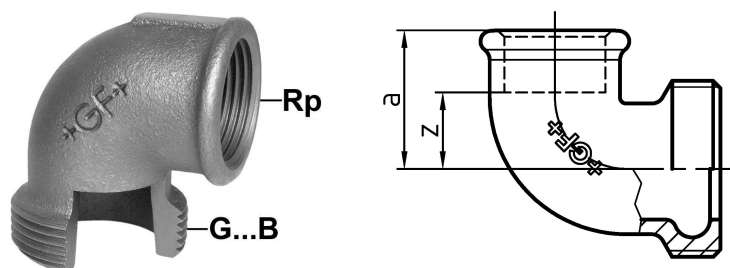

GF Malleable Fittings 95 ET - bocchettone per raccordo to fig. 95, nero 1 1/2

1154839

No about information

GF Malleable Fittings 95 ET - bocchettone per raccordo to fig. 95, nero 1/2

1154839

Product code

Item no EAN	7611205308803
Item no GF	770695108
Item no GTIN	07611205308803
Item no RSK	1261225
Item no VVS	004378111

Dimensioni

Altezza unità articolo	66
Lunghezza unità articolo	83
Peso unitario dell'articolo	0,545
Larghezza unità articolo	87
Item_UOM	pz

Packaging

GTIN imballaggio PL1	07611205108809
GTIN imballaggio PL4	06414900183796
Altezza imballo PL1	200
Altezza imballo PL4	729
Lunghezza imballo PL1	260
Lunghezza imballo PL4	1200
Quantità imballo PL1	15
Quantità imballo PL4	810
Tipo di imballaggio PL1	Base_Box
Tipo di imballaggio PL4	Pallet
Volume di imballaggio PL1	0,00988
Volume di imballaggio PL4	0,69984
Peso imballo PL1	8,389
Peso imballo PL4	461,45

Larghezza imballo PL1 190

Larghezza imballo PL4 800

Measurements

Z 31

Documenti tecnici

[Download documenti](#) 

Uponor Italia

Via Torri Bianche 3 3
20871, Vimercate
Italia