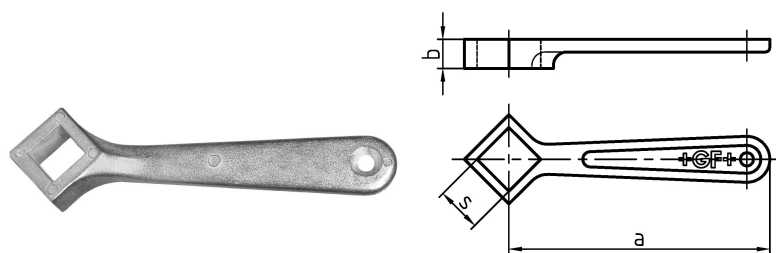

GF Malleable Fittings chiave per rubinetto 901 12 G

1154855

No about information

GF Malleable Fittings chiave per rubinetto 901 12 G

1154855

Product code

Item no EAN	7611205479305
Item no GF	770901217
Item no GTIN	07611205479305
Item no RSK	1315601
Item no VVS	004501412

Dimensioni

Altezza unità articolo	11
Lunghezza unità articolo	110
Peso unitario dell'articolo	0,04
Larghezza unità articolo	29
Item_UOM	pz

Packaging

GTIN imballaggio PL1	07611205279301
GTIN imballaggio PL4	06414900177764
Altezza imballo PL1	100
Altezza imballo PL4	508
Lunghezza imballo PL1	260
Lunghezza imballo PL4	1200
Quantità imballo PL1	60
Quantità imballo PL4	4320
Tipo di imballaggio PL1	Base_Box
Tipo di imballaggio PL4	Pallet
Volume di imballaggio PL1	0,00494
Volume di imballaggio PL4	0,48768
Peso imballo PL1	2,52
Peso imballo PL4	192,8
Larghezza imballo PL1	190