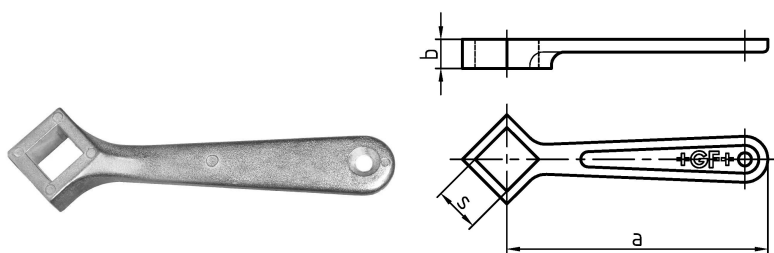

GF Malleable Fittings chiave per rubinetto 901 12 G

1154855

No about information

GF Malleable Fittings chiave per rubinetto 901 12 G

1154855

Product code

Item no EAN	7611205479305
Item no GF	770901217
Item no GTIN	07611205479305
Item no RSK	1315601
Item no VVS	004501412

Dimensioni

Altezza unità articolo	11
Lunghezza unità articolo	110
Peso unitario dell'articolo	0,04
Larghezza unità articolo	29
Item_UOM	pz

Packaging

GTIN imballaggio PL1	07611205279301
GTIN imballaggio PL4	06414900177764
Altezza imballo PL1	100
Altezza imballo PL4	508
Lunghezza imballo PL1	260
Lunghezza imballo PL4	1200
Quantità imballo PL1	60
Quantità imballo PL4	4320
Tipo di imballaggio PL1	Base_Box
Tipo di imballaggio PL4	Pallet
Volume di imballaggio PL1	0,00494
Volume di imballaggio PL4	0,48768
Peso imballo PL1	2,52
Peso imballo PL4	192,8
Larghezza imballo PL1	190