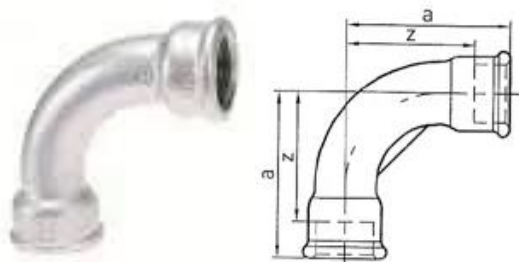

GF Malleable Fittings curva 90GR FF 1 1/4"

1155201

No about information

GF Malleable Fittings curva 90GR FF 1 1/4"

1155201

Product code

Item no EAN	8698536751842
Item no GF	9770002207
Item no GTIN	08698536751842
Sostituzione articolo 1	1152767

Dimensioni

Altezza unità articolo	130
Lunghezza unità articolo	130
Peso unitario dell'articolo	0,64
Larghezza unità articolo	50
Item_UOM	pz

Packaging

GTIN imballaggio PL1	06414900192842
GTIN imballaggio PL4	06414900192859
Altezza imballo PL1	210
Altezza imballo PL4	1000
Lunghezza imballo PL1	254
Lunghezza imballo PL4	800
Quantità imballo PL1	12
Quantità imballo PL4	720
Tipo di imballaggio PL1	Base_Box
Tipo di imballaggio PL4	Pallet
Volume di imballaggio PL1	0,00976122
Volume di imballaggio PL4	0,96
Peso imballo PL1	8,264
Peso imballo PL4	619,008
Larghezza imballo PL1	183
Larghezza imballo PL4	1200