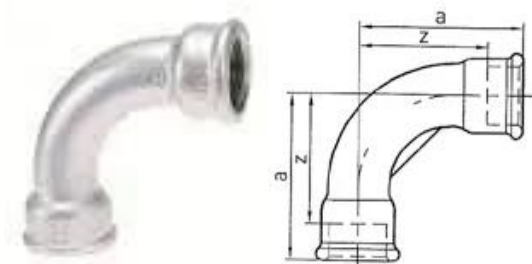

GF Malleable Fittings curva 90GR FF 1 1/4"

1155201

No about information

GF Malleable Fittings curva 90GR FF 1 1/4"

1155201

Product code

Item no EAN	8698536751842
Item no GF	9770002207
Item no GTIN	08698536751842
Sostituzione articolo 1	1152767

Dimensioni

Altezza unità articolo	130
Lunghezza unità articolo	130
Peso unitario dell'articolo	0,64
Larghezza unità articolo	50
Item_UOM	pz

Packaging

GTIN imballaggio PL1	06414900192842
GTIN imballaggio PL4	06414900192859
Altezza imballo PL1	210
Altezza imballo PL4	1000
Lunghezza imballo PL1	254
Lunghezza imballo PL4	800
Quantità imballo PL1	12
Quantità imballo PL4	720
Tipo di imballaggio PL1	Base_Box
Tipo di imballaggio PL4	Pallet
Volume di imballaggio PL1	0,00976122
Volume di imballaggio PL4	0,96
Peso imballo PL1	8,264
Peso imballo PL4	619,008
Larghezza imballo PL1	183
Larghezza imballo PL4	1200