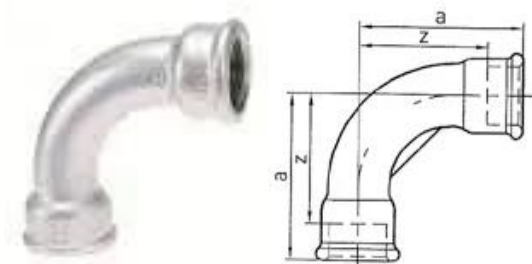

GF Malleable Fittings curva 90GR FF 1 1/2"

1155202

No about information

GF Malleable Fittings curva 90GR FF 1 1/2"

1155202

Product code

Item no EAN	8698536751859
Item no GF	9770002208
Item no GTIN	08698536751859
Sostituzione articolo 1	1152768

Dimensioni

Altezza unità articolo	140
Lunghezza unità articolo	140
Peso unitario dell'articolo	0,92
Larghezza unità articolo	50
Item_UOM	pz

Packaging

GTIN imballaggio PL1	06414900192828
GTIN imballaggio PL4	06414900192835
Altezza imballo PL1	210
Altezza imballo PL4	1000
Lunghezza imballo PL1	254
Lunghezza imballo PL4	800
Quantità imballo PL1	10
Quantità imballo PL4	540
Tipo di imballaggio PL1	Base_Box
Tipo di imballaggio PL4	Pallet
Volume di imballaggio PL1	0,00976122
Volume di imballaggio PL4	0,96
Peso imballo PL1	9,3
Peso imballo PL4	645,36
Larghezza imballo PL1	183
Larghezza imballo PL4	1200