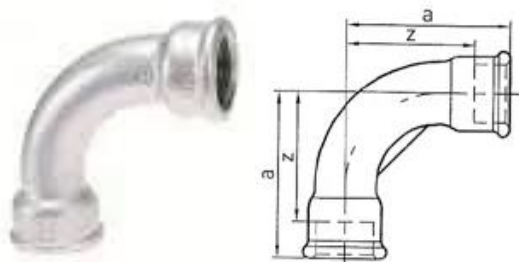

GF Malleable Fittings curva 90GR FF 1 1/2"

1155202

No about information

GF Malleable Fittings curva 90GR FF 1 1/2"

1155202

Product code

Item no EAN	8698536751859
Item no GF	9770002208
Item no GTIN	08698536751859
Sostituzione articolo 1	1152768

Dimensioni

Altezza unità articolo	140
Lunghezza unità articolo	140
Peso unitario dell'articolo	0,92
Larghezza unità articolo	50
Item_UOM	pz

Packaging

GTIN imballaggio PL1	06414900192828
GTIN imballaggio PL4	06414900192835
Altezza imballo PL1	210
Altezza imballo PL4	1000
Lunghezza imballo PL1	254
Lunghezza imballo PL4	800
Quantità imballo PL1	10
Quantità imballo PL4	540
Tipo di imballaggio PL1	Base_Box
Tipo di imballaggio PL4	Pallet
Volume di imballaggio PL1	0,00976122
Volume di imballaggio PL4	0,96
Peso imballo PL1	9,3
Peso imballo PL4	645,36
Larghezza imballo PL1	183
Larghezza imballo PL4	1200