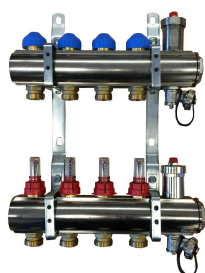

GF iKlima collettore thermost. Alueco 7x1"1/4

1155632

- coppia di collettori in ottone nichelato da 1" 1/4
- valvole di regolazione manuale sui circuiti di ritorno predisposte per il montaggio delle teste elettrotermiche (vedi codice 1149686)
- detentori sulla mandata con misuratori di portata top meter (scala 0-5 l/min) per visione e taratura della portata dei singoli circuiti
- 2 rubinetti per carico/scarico impianto
- 2 valvole di sfiato automatico con tappo igroscopico
- 2 staffe di sostegno in acciaio con supporti antivibrazione
- tubazione utilizzabile 16/17
- alimentabili indifferentemente sia da destra che da sinistra
- raccordi non inclusi

Informazioni GF iKlima collettore thermost. Alueco

Specifiche

Il sistema di riscaldamento a pavimento iKLIMA è ideale per ottenere una distribuzione ottimale della temperatura nell'ambiente. Il calore che si irradia dal pavimento caldo garantisce una curva di riscaldamento adatta a tutte le tipologie di ambiente, soddisfacendo al meglio le vostre esigenze. Anche l'umidità è più facile da regolare. Inoltre, l'eccezionale efficienza energetica ed economica del sistema di riscaldamento contribuisce alla tutela del clima e alla riduzione dei costi di esercizio.

Application

- Riscaldamento & Raffrescamento radiante a pavimento

GF iKlima collettore thermost. Alueco 7x1"1/4

1155632

Product code

Item no EAN	8022024023706
Item no GF	340411039
Item no GTIN	08022024023706