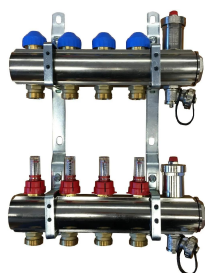

GF iKlima collettore thermost. Alueco 7x1"1/4

1155632

- coppia di collettori in ottone nichelato da 1" 1/4
- valvole di regolazione manuale sui circuiti di ritorno predisposte per il montaggio delle teste elettrotermiche (vedi codice 1149686)
- detentori sulla mandata con misuratori di portata top meter (scala 0-5 l/min) per visione e taratura della portata dei singoli circuiti
- 2 rubinetti per carico/scarico impianto
- 2 valvole di sfiato automatico con tappo igroscopico
- 2 staffe di sostegno in acciaio con supporti antivibrazione
- tubazione utilizzabile 16/17
- alimentabili indifferentemente sia da destra che da sinistra
- raccordi non inclusi

Application

- Riscaldamento & Raffrescamento radiante a pavimento

GF iKlima collettore thermost. Alueco 7x1"1/4

1155632

Product code

Item no EAN	8022024023706
Item no GF	340411039
Item no GTIN	08022024023706