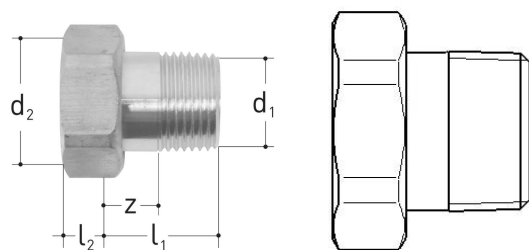

GF JRG raccordo con filettatura maschio DN65

1155722

- Descrizione: per 1300-1333, 1350-1363, 2100-2110, 2113, 2130-2140, 2143, 8201.402, 9601.040, 9606.040, 9695.480, 6214-6215
- Materiale: ottone
- Attacco: filetto maschio
- Fornito con: guarnizione piana AFM34

Informazioni GF JRG raccordo con filettatura maschio

Specifiche

Ampia gamma di prodotti

Corpo in bronzo

Application

Impianti di acqua potabile

GF JRG raccordo con filettatura maschio DN65

1155722

Product code

Item no EAN	7613263018274
Item no GF	350330901
Item no GTIN	07613263018274
Item no RSK	4893394

Dimensioni

Altezza unità articolo	103
Lunghezza unità articolo	70.5
Peso unitario dell'articolo	1,35
Larghezza unità articolo	103
Item_UOM	pz

Measurements

Lunghezza (l1)	56
Lunghezza (l2)	15
Z	28

Packaging

GTIN imballaggio PL1	06414900115179
Altezza imballo PL1	103
Lunghezza imballo PL1	71
Quantità imballo PL1	1
Tipo di imballaggio PL1	Plastic_Bag
Volume di imballaggio PL1	0,000753239
Peso imballo PL1	1,352
Larghezza imballo PL1	103