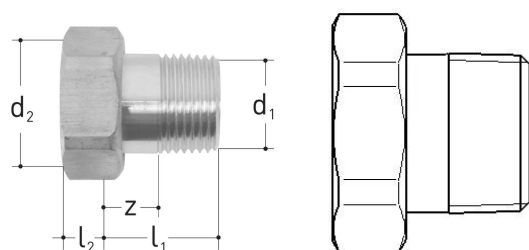

GF JRG raccordo con filettatura maschio DN65

1155722

- Descrizione: per 1300-1333, 1350-1363, 2100-2110, 2113, 2130-2140, 2143, 8201.402, 9601.040, 9606.040, 9695.480, 6214-6215
- Materiale: ottone
- Attacco: filetto maschio
- Fornito con: guarnizione piana AFM34

Informazioni GF JRG raccordo con filettatura maschio

Specifiche

Ampia gamma di prodotti

Corpo in bronzo

Application

Impianti di acqua potabile

GF JRG raccordo con filettatura maschio DN65

1155722

Product code

Item no EAN	7613263018274
Item no GF	350330901
Item no GTIN	07613263018274
Item no RSK	4893394

Dimensioni

Altezza unità articolo	103
Lunghezza unità articolo	70.5
Peso unitario dell'articolo	1,35
Larghezza unità articolo	103
Item_UOM	pz

Measurements

Lunghezza (l1)	56
Lunghezza (l2)	15
Z	28

Packaging

GTIN imballaggio PL1	06414900115179
Altezza imballo PL1	103
Lunghezza imballo PL1	71
Quantità imballo PL1	1
Tipo di imballaggio PL1	Plastic_Bag
Volume di imballaggio PL1	0,000753239
Peso imballo PL1	1,352
Larghezza imballo PL1	103