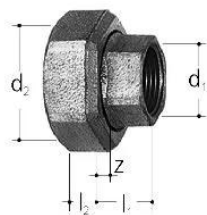

GF JRG raccordo DN25

1155757

Product code

Item no EAN	7613263017758
Item no GF	350485801
Item no GTIN	07613263017758
Item no RSK	4893397

Dimensioni

Altezza unità articolo	55
Lunghezza unità articolo	38
Peso unitario dell'articolo	0,23
Larghezza unità articolo	63.5
Item_UOM	pz

Measurements

Lunghezza (l1)	27
Lunghezza (l2)	11
Z	10

Packaging

GTIN imballaggio PL1	06414900115421
Altezza imballo PL1	55
Lunghezza imballo PL1	40
Quantità imballo PL1	1
Tipo di imballaggio PL1	Plastic_Bag
Volume di imballaggio PL1	0,000143
Peso imballo PL1	0,232
Larghezza imballo PL1	65

Documenti tecnici

Download documenti

www.uponor.com/it-it