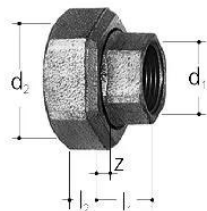

## GF JRG raccordo DN25

**1155757**

- Descrizione: per 1640, 1660-1663, 3400, 3410, 5130, con guarnizione piatta
- Materiale: ghisa malleabile, zincata
- Connessione: filettatura femmina

### Dimensioni

Altezza unità articolo	55
Lunghezza unità articolo	38
Peso unitario dell'articolo	0,23
Larghezza unità articolo	63.5
Item_UOM	pz

### Measurements

Lunghezza (l1)	27
Lunghezza (l2)	11
Z	10