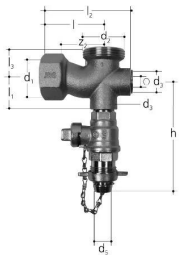

GF JRG set collegamento DN20

1155948

Informazioni GF JRG set collegamento

Specifiche

Ampia gamma di prodotti

Corpo in bronzo

Application

Impianti di acqua potabile

GF JRG set collegamento DN20

1155948

Product code

Item no EAN	7613263008473
Item no GF	350896400
Item no GTIN	07613263008473

Dimensioni

Altezza unità articolo	36
Lunghezza unità articolo	140
Peso unitario dell'articolo	0,56
Larghezza unità articolo	100
Item_UOM	pz

Measurements

Lunghezza (l1)	30
Lunghezza (l2)	79
Lunghezza (l3)	24
Z Misura h	108
Z2	43

Packaging

GTIN imballaggio PL1	06414900173896
Altezza imballo PL1	40
Lunghezza imballo PL1	140
Quantità imballo PL1	1
Tipo di imballaggio PL1	Plastic_Bag
Volume di imballaggio PL1	0,00056
Peso imballo PL1	0,57
Larghezza imballo PL1	100