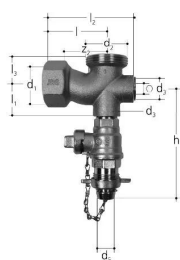

GF JRG set collegamento DN20

1155948

Informazioni GF JRG set collegamento

Specifiche

Ampia gamma di prodotti

Corpo in bronzo

Application

Impianti di acqua potabile

GF JRG set collegamento DN20

1155948

Product code

Item no EAN	7613263008473
Item no GF	350896400
Item no GTIN	07613263008473

Dimensioni

Altezza unità articolo	36
Lunghezza unità articolo	140
Peso unitario dell'articolo	0,56
Larghezza unità articolo	100
Item_UOM	pz

Measurements

Lunghezza (l1)	30
Lunghezza (l2)	79
Lunghezza (l3)	24
Z Misura h	108
Z2	43

Packaging

GTIN imballaggio PL1	06414900173896
Altezza imballo PL1	40
Lunghezza imballo PL1	140
Quantità imballo PL1	1
Tipo di imballaggio PL1	Plastic_Bag
Volume di imballaggio PL1	0,00056
Peso imballo PL1	0,57
Larghezza imballo PL1	100