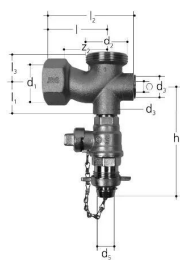

GF JRG set collegamento DN40

1155951

Product code

Item no EAN	7613263008442
Item no GF	350896403
Item no GTIN	07613263008442

Dimensioni

Altezza unità articolo	57
Lunghezza unità articolo	150
Peso unitario dell'articolo	0,92
Larghezza unità articolo	120
Item_UOM	pz

Measurements

Lunghezza (l1)	44
Lunghezza (l2)	120
Lunghezza (l3)	36
Z Misura h	110
Z2	67

Packaging

GTIN imballaggio PL1	06414900173926
Altezza imballo PL1	60
Lunghezza imballo PL1	150
Quantità imballo PL1	1
Tipo di imballaggio PL1	Plastic_Bag
Volume di imballaggio PL1	0,00108
Peso imballo PL1	0,93
Larghezza imballo PL1	120