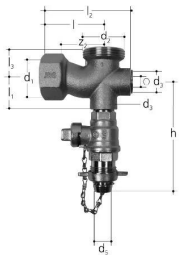

## GF JRG set collegamento DN40

1155951

### Dimensioni

Altezza unità articolo	57
Lunghezza unità articolo	150
Peso unitario dell'articolo	0,92
Larghezza unità articolo	120
Item_UOM	pz

### Measurements

Lunghezza (l1)	44
Lunghezza (l2)	120
Lunghezza (l3)	36
Z Misura h	110
Z2	67