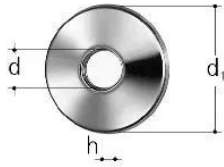

## GF JRG rosetta 1/2"

**1156242**

- Descrizione: per raccordi a bow 8210, 8320, 8341 e valvole angolari 8218, 8308, 8347
- Materiale: ottone cromato

### Measurements

Diametro\_interno\_di 65

Z Misura h 10

### Dimensioni

Altezza unità articolo 10

Lunghezza unità articolo 65

Peso unitario dell'articolo 0,05

Larghezza unità articolo 65

Item\_UOM pz