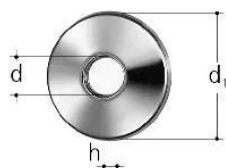

GF JRG rosetta 1/2"

1156243

- Descrizione: per raccordi a gomito 8210, 8320, 8341 e valvole ad angolo 8218, 8308, 8347
- Materiale: ottone

Informazioni GF JRG rosetta

Specifiche

Ampia gamma di prodotti

Corpo in bronzo

Application

Impianti di acqua potabile

GF JRG rosetta 1/2"

1156243

Measurements

Diametro_interno_di 65

Z Misura h 10

Product code

Item no EAN 7613263024268

Item no GF 355606302

Item no GTIN 07613263024268

Dimensioni

Altezza unità articolo 11

Lunghezza unità articolo 65

Peso unitario dell'articolo 0,033

Larghezza unità articolo 65