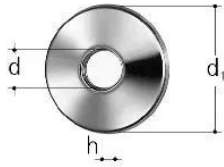

GF JRG rosetta 1/2"

1156243

- Descrizione: per raccordi a gomito 8210, 8320, 8341 e valvole ad angolo 8218, 8308, 8347
- Materiale: ottone

Informazioni GF JRG rosetta

Specifiche

Ampia gamma di prodotti

Corpo in bronzo

Application

Impianti di acqua potabile

GF JRG rosetta 1/2"

1156243

Measurements

Diametro_interno_di 65

Z Misura h 10

Product code

Item no EAN 7613263024268

Item no GF 355606302

Item no GTIN 07613263024268

Dimensioni

Altezza unità articolo 11

Lunghezza unità articolo 65

Peso unitario dell'articolo 0,033

Larghezza unità articolo 65