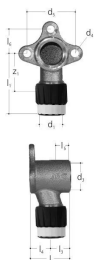

GF JRG Sanipex MT fitting connector single FT 16, L50mm

1158086

Descrizione: per tubazioni JRG Sanipex, JRG Sanipex MT

Materiale: bronzo, plastica

Collegamento: filettatura femmina, raccordo con presa conica

Per: 5409.010, 5409.012, 4610.090

Informazioni GF JRG Sanipex MT fitting connector single FT

Specifiche

Il sistema JRG Sanipex MT si distingue per l'elevata resistenza alla corrosione. La connessione tra raccordo e tubazione è priva di spazi morti e, oltre a molteplici caratteristiche di sicurezza, il sistema offre la massima portata senza restringimenti della sezione trasversale. I raccordi filettati JRG Sanipex MT sono smontabili e riutilizzabili.

Application

- Area di applicazione Acqua fredda e calda, HVAC, aria compressa, acque grigie
- Installazione Installazioni a filo e a incasso in tutto l'edificio

Certification

- KIWA
- SVGW
- DVGW

GF JRG Sanipex MT fitting connector single FT 16, L50mm

1158086

Measurements

Diametro_interno_di	16
Lunghezza (l1)	52
Lunghezza (l3)	33
z1	34

Product code

Item no EAN	7611205911102
Item no GF	351616908
Item no GTIN	07611205911102
Sostituzione articolo 1	1185587