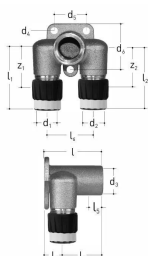

GF JRG Sanipex MT raccordo per tubi 20-20, L50mm

1158223

- Descrizione: per tubazioni JRG Sanipex, JRG Sanipex MT
- Materiale: bronzo, plastica
- Collegamento: filettatura femmina, raccordo con presa conica
- Per: 5409.011, 5409.012

Informazioni GF JRG Sanipex MT raccordo per tubi

Specifiche

Il sistema JRG Sanipex MT si distingue per l'elevata resistenza alla corrosione. La connessione tra raccordo e tubazione è priva di spazi morti e, oltre a molteplici caratteristiche di sicurezza, il sistema offre la massima portata senza restringimenti della sezione trasversale. I raccordi filettati JRG Sanipex MT sono smontabili e riutilizzabili.

Application

- Area di applicazione Acqua fredda e calda, HVAC, aria compressa, acque grigie
- Installazione Installazioni a filo e a incasso in tutto l'edificio

Certification

- KIWA
- SVGW
- DVGW

GF JRG Sanipex MT raccordo per tubi 20-20, L50mm

1158223

Measurements

Diametro_interno_di	20
Lunghezza (l1)	62
Lunghezza (l2)	62
Lunghezza (l3)	37
Misura Z d2	20
z1	39
Z2	39

Product code

Item no EAN	7613263029751
Item no GF	351620948
Item no GTIN	07613263029751
Sostituzione articolo 1	1185594