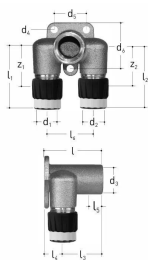

Informazioni GF JRG Sanipex MT raccordo per tubi

Specifiche

Il sistema JRG Sanipex MT si distingue per l'elevata resistenza alla corrosione. La connessione tra raccordo e tubazione è priva di spazi morti e, oltre a molteplici caratteristiche di sicurezza, il sistema offre la massima portata senza restringimenti della sezione trasversale. I raccordi filettati JRG Sanipex MT sono smontabili e riutilizzabili.

Application

- Area di applicazione Acqua fredda e calda, HVAC, aria compressa, acque grigie
- Installazione Installazioni a filo e a incasso in tutto l'edificio

Certification

- KIWA
- SVGW
- DVGW

GF JRG Sanipex MT raccordo per tubi 20-20, L50mm

1158223

Measurements

Diametro_interno_di	20
Lunghezza (l1)	62
Lunghezza (l2)	62
Lunghezza (l3)	37
Misura Z d2	20
z1	39
Z2	39

Product code

Item no EAN	7613263029751
Item no GF	351620948
Item no GTIN	07613263029751
Sostituzione articolo 1	1185594

Dimensioni

Altezza unità articolo	50
Lunghezza unità articolo	90
Peso unitario dell'articolo	0,29
Larghezza unità articolo	80
Item_UOM	pz

Packaging

GTIN imballaggio PL1	06414900338028
GTIN imballaggio PL2	06414900338035
Altezza imballo PL1	100
Altezza imballo PL2	191
Lunghezza imballo PL1	200
Lunghezza imballo PL2	242
Quantità imballo PL1	5
Quantità imballo PL2	15