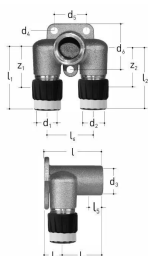

GF JRG Sanipex MT fitting connector double FT 20-20, L50mm

1158223

Descrizione: per tubazioni JRG Sanipex, JRG Sanipex MT

Materiale: bronzo, plastica

Collegamento: filettatura femmina, raccordo con presa conica

Per: 5409.011, 5409.012

Informazioni GF JRG Sanipex MT fitting connector double FT

Specifiche

Il sistema JRG Sanipex MT si distingue per l'elevata resistenza alla corrosione. La connessione tra raccordo e tubazione è priva di spazi morti e, oltre a molteplici caratteristiche di sicurezza, il sistema offre la massima portata senza restringimenti della sezione trasversale. I raccordi filettati JRG Sanipex MT sono smontabili e riutilizzabili.

Application

- Area di applicazione Acqua fredda e calda, HVAC, aria compressa, acque grigie
- Installazione Installazioni a filo e a incasso in tutto l'edificio

Certification

- KIWA
- SVGW
- DVGW

GF JRG Sanipex MT fitting connector double FT 20-20, L50mm

1158223

Measurements

Diametro_interno_di	20
Lunghezza (l1)	62
Lunghezza (l2)	62
Lunghezza (l3)	37
Misura Z d2	20
z1	39
Z2	39

Product code

Item no EAN	7613263029751
Item no GF	351620948
Item no GTIN	07613263029751
Sostituzione articolo 1	1185594