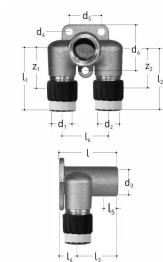

GF JRG Sanipex MT fitting connector double FT 20-20, L50mm

1158223

Descrizione: per tubazioni JRG Sanipex, JRG Sanipex MT

Materiale: bronzo, plastica

Collegamento: filettatura femmina, raccordo con presa conica

Per: 5409.011, 5409.012

Informazioni GF JRG Sanipex MT fitting connector double FT

Specifiche

Il sistema JRG Sanipex MT si distingue per l'elevata resistenza alla corrosione. La connessione tra raccordo e tubazione è priva di spazi morti e, oltre a molteplici caratteristiche di sicurezza, il sistema offre la massima portata senza restringimenti della sezione trasversale. I raccordi filettati JRG Sanipex MT sono smontabili e riutilizzabili.

Application

- Area di applicazione Acqua fredda e calda, HVAC, aria compressa, acque grigie
- Installazione Installazioni a filo e a incasso in tutto l'edificio

Certification

- KIWA
- SVGW
- DVGW

GF JRG Sanipex MT fitting connector double FT 20-20, L50mm

1158223

Measurements

Diametro_interno_di	20
Lunghezza (l1)	62
Lunghezza (l2)	62
Lunghezza (l3)	37
Misura Z d2	20
z1	39
Z2	39

Product code

Item no EAN	7613263029751
Item no GF	351620948
Item no GTIN	07613263029751
Sostituzione articolo 1	1185594