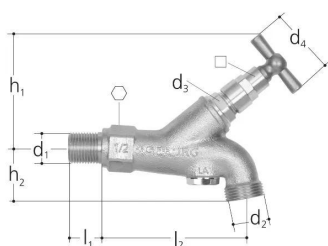

GF JRG garden tap with locking handle chrom DN15

1159155

Materiale: canna di fucile, acciaio inox, EPDM, metallo

Composto da: aeratore integrato, volantino, sede valvola in acciaio al nichel cromo

*cromato

Informazioni GF JRG garden tap with locking handle chrom

Specifiche

Ampia gamma di prodotti

Corpo in bronzo

Application

Impianti di acqua potabile

GF JRG garden tap with locking handle chrom DN15

1159155

Product code

Item no EAN	7613263108210
Item no GF	355624423
Item no GTIN	07613263108210

Dimensioni

Altezza unità articolo	45
Lunghezza unità articolo	154
Peso unitario dell'articolo	0,54
Larghezza unità articolo	111
Item_UOM	pz

Measurements

Lunghezza (l1)	22
Lunghezza (l2)	94
Misura Z h1	76
Misura Z h2	36

Packaging

GTIN imballaggio PL1	06414900116596
Altezza imballo PL1	45
Lunghezza imballo PL1	154
Quantità imballo PL1	1
Tipo di imballaggio PL1	Plastic_Bag
Volume di imballaggio PL1	0,00076923
Peso imballo PL1	0,55
Larghezza imballo PL1	111