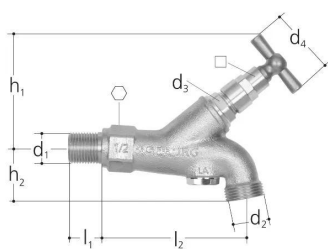

GF JRG garden tap with locking handle chrom DN15

1159155

- Materiale: bronzo, acciaio inox, EPDM, metal
- Composto da: integrated aerator, volantino, valve seat made of chrome nickel acciaio

Informazioni GF JRG garden tap with locking handle chrom

Specifiche

Ampia gamma di prodotti

Corpo in bronzo

Application

Impianti di acqua potabile

GF JRG garden tap with locking handle chrom DN15

1159155

Product code

Item no EAN	7613263108210
Item no GF	355624423
Item no GTIN	07613263108210

Dimensioni

Altezza unità articolo	45
Lunghezza unità articolo	154
Peso unitario dell'articolo	0,54
Larghezza unità articolo	111
Item_UOM	pz

Measurements

Lunghezza (l1)	22
Lunghezza (l2)	94
Misura Z h1	76
Misura Z h2	36

Packaging

GTIN imballaggio PL1	06414900116596
Altezza imballo PL1	45
Lunghezza imballo PL1	154
Quantità imballo PL1	1
Tipo di imballaggio PL1	Plastic_Bag
Volume di imballaggio PL1	0,00076923
Peso imballo PL1	0,55
Larghezza imballo PL1	111