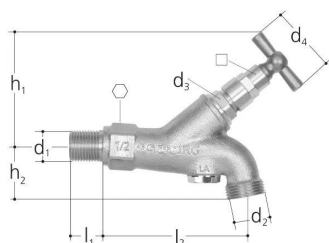

GF JRG garden tap with locking handle chrom DN15

1159155

Materiale: canna di fucile, acciaio inox, EPDM, metallo

Composto da: aeratore integrato, volantino, sede valvola in acciaio al nichel cromo

*cromato

Informazioni GF JRG garden tap with locking handle chrom

Specifiche

Ampia gamma di prodotti

Corpo in bronzo

Application

Impianti di acqua potabile

GF JRG garden tap with locking handle chrom DN15

1159155

Product code

Item no EAN	7613263108210
Item no GF	355624423
Item no GTIN	07613263108210

Dimensioni

Altezza unità articolo	45
Lunghezza unità articolo	154
Peso unitario dell'articolo	0,54
Larghezza unità articolo	111
Item_UOM	pz