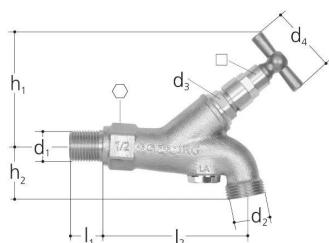

GF JRG garden tap with locking handle chrom DN15

1159155

- Materiale: bronzo, acciaio inox, EPDM, metal
- Composto da: integrated aerator, volantino, valve seat made of chrome nickel acciaio

Informazioni GF JRG garden tap with locking handle chrom

Specifiche

Ampia gamma di prodotti

Corpo in bronzo

Application

Impianti di acqua potabile

GF JRG garden tap with locking handle chrom DN15

1159155

Product code

Item no EAN	7613263108210
Item no GF	355624423
Item no GTIN	07613263108210

Dimensioni

Altezza unità articolo	45
Lunghezza unità articolo	154
Peso unitario dell'articolo	0,54
Larghezza unità articolo	111
Item_UOM	pz