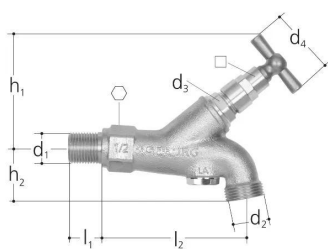

GF JRG rubinetto giardino con leva DN20

1159157

Materiale: canna di fucile, acciaio inox, EPDM, metallo

Composto da: aeratore integrato, volantino, sede valvola in acciaio al nichel cromo
*cromato

Informazioni GF JRG rubinetto giardino con leva

Specifiche

Ampia gamma di prodotti

Corpo in bronzo

Application

Impianti di acqua potabile

GF JRG rubinetto giardino con leva DN20

1159157

Product code

Item no EAN	7613263108173
Item no GF	355624434
Item no GTIN	07613263108173

Dimensioni

Altezza unità articolo	45
Lunghezza unità articolo	153
Peso unitario dell'articolo	0,001
Larghezza unità articolo	115
Item_UOM	pz

Measurements

Lunghezza (l1)	25
Lunghezza (l2)	93
Misura Z h1	76
Misura Z h2	39

Packaging

GTIN imballaggio PL1	06414900116602
Altezza imballo PL1	45
Lunghezza imballo PL1	153
Quantità imballo PL1	1
Tipo di imballaggio PL1	Plastic_Bag
Volume di imballaggio PL1	0,000791775
Peso imballo PL1	0,01137
Larghezza imballo PL1	115