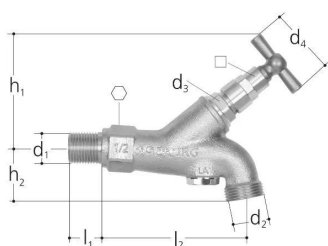

GF JRG rubinetto giardino con leva DN20

1159157

- Materiale: bronzo, acciaio inox, EPDM, metal
- Composto da: integrated aerator, volantino, valve seat made of chrome nickel acciaio

Informazioni GF JRG rubinetto giardino con leva

Specifiche

Ampia gamma di prodotti

Corpo in bronzo

Application

Impianti di acqua potabile

GF JRG rubinetto giardino con leva DN20

1159157

Product code

Item no EAN	7613263108173
Item no GF	355624434
Item no GTIN	07613263108173

Dimensioni

Altezza unità articolo	45
Lunghezza unità articolo	153
Peso unitario dell'articolo	0,001
Larghezza unità articolo	115
Item_UOM	pz

Measurements

Lunghezza (l1)	25
Lunghezza (l2)	93
Misura Z h1	76
Misura Z h2	39

Packaging

GTIN imballaggio PL1	06414900116602
Altezza imballo PL1	45
Lunghezza imballo PL1	153
Quantità imballo PL1	1
Tipo di imballaggio PL1	Plastic_Bag
Volume di imballaggio PL1	0,000791775
Peso imballo PL1	0,01137
Larghezza imballo PL1	115