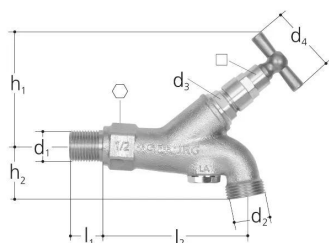

GF JRG rubinetto giardino con leva DN20

1159157

Materiale: canna di fucile, acciaio inox, EPDM, metallo

Composto da: aeratore integrato, volantino, sede valvola in acciaio al nichel cromo
*cromato

Informazioni GF JRG rubinetto giardino con leva

Specifiche

Ampia gamma di prodotti

Corpo in bronzo

Application

Impianti di acqua potabile

GF JRG rubinetto giardino con leva DN20

1159157

Product code

Item no EAN	7613263108173
Item no GF	355624434
Item no GTIN	07613263108173

Dimensioni

Altezza unità articolo	45
Lunghezza unità articolo	153
Peso unitario dell'articolo	0,001
Larghezza unità articolo	115
Item_UOM	pz