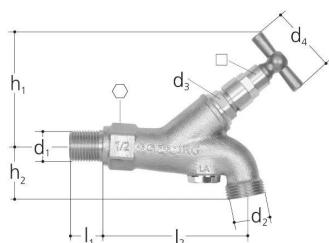

GF JRG rubinetto giardino con leva DN20

1159157

- Materiale: bronzo, acciaio inox, EPDM, metal
- Composto da: integrated aerator, volantino, valve seat made of chrome nickel acciaio

Informazioni GF JRG rubinetto giardino con leva

Specifiche

Ampia gamma di prodotti

Corpo in bronzo

Application

Impianti di acqua potabile

GF JRG rubinetto giardino con leva DN20

1159157

Product code

Item no EAN	7613263108173
Item no GF	355624434
Item no GTIN	07613263108173

Dimensioni

Altezza unità articolo	45
Lunghezza unità articolo	153
Peso unitario dell'articolo	0,001
Larghezza unità articolo	115
Item_UOM	pz