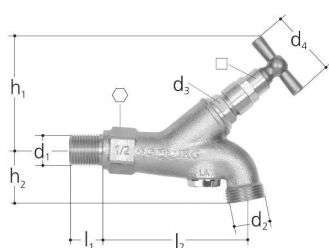

GF JRG garden tap with locking handle chrom DN20

1159159

- Materiale: bronzo, acciaio inox, EPDM, metal
- Composto da: integrated aerator, volantino, valve seat made of chrome nickel acciaio

Informazioni GF JRG garden tap with locking handle chrom

Specifiche

Ampia gamma di prodotti

Corpo in bronzo

Application

Impianti di acqua potabile

GF JRG garden tap with locking handle chrom DN20

1159159

Product code

Item no EAN	7613263108234
Item no GF	355624438
Item no GTIN	07613263108234

Dimensioni

Altezza unità articolo	45
Lunghezza unità articolo	153
Peso unitario dell'articolo	0,565
Larghezza unità articolo	115
Item_UOM	pz

Measurements

Lunghezza (l1)	25
Lunghezza (l2)	93
Misura Z h1	76
Misura Z h2	39

Packaging

GTIN imballaggio PL1	06414900117401
Altezza imballo PL1	45
Lunghezza imballo PL1	153
Quantità imballo PL1	1
Tipo di imballaggio PL1	Plastic_Bag
Volume di imballaggio PL1	0,000791775
Peso imballo PL1	0,575
Larghezza imballo PL1	115