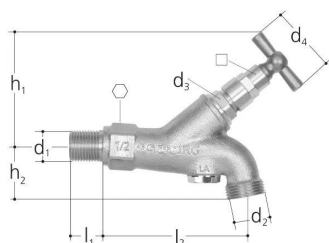

GF JRG garden tap with locking handle chrom DN20

1159159

Materiale: canna di fucile, acciaio inox, EPDM, metallo

Composto da: aeratore integrato, volantino, sede valvola in acciaio al nichel cromo

*cromato

Informazioni GF JRG garden tap with locking handle chrom

Specifiche

Ampia gamma di prodotti

Corpo in bronzo

Application

Impianti di acqua potabile

GF JRG garden tap with locking handle chrom DN20

1159159

Product code

Item no EAN	7613263108234
Item no GF	355624438
Item no GTIN	07613263108234

Dimensioni

Altezza unità articolo	45
Lunghezza unità articolo	153
Peso unitario dell'articolo	0,565
Larghezza unità articolo	115
Item_UOM	pz