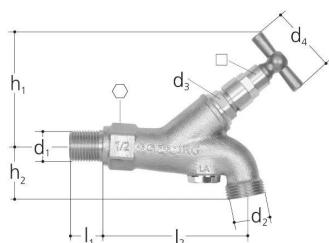

GF JRG garden tap with locking handle chrom DN20

1159159

- Materiale: bronzo, acciaio inox, EPDM, metal
- Composto da: integrated aerator, volantino, valve seat made of chrome nickel acciaio

Informazioni GF JRG garden tap with locking handle chrom

Specifiche

Ampia gamma di prodotti

Corpo in bronzo

Application

Impianti di acqua potabile

GF JRG garden tap with locking handle chrom DN20

1159159

Product code

Item no EAN	7613263108234
Item no GF	355624438
Item no GTIN	07613263108234

Dimensioni

Altezza unità articolo	45
Lunghezza unità articolo	153
Peso unitario dell'articolo	0,565
Larghezza unità articolo	115
Item_UOM	pz