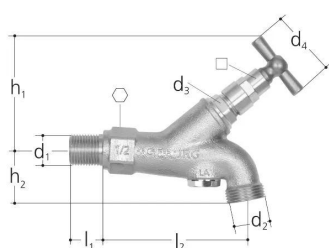

GF JRG garden tap with locking handle chrom DN20

1159159

Materiale: canna di fucile, acciaio inox, EPDM, metallo

Composto da: aeratore integrato, volantino, sede valvola in acciaio al nichel cromo

*cromato

Informazioni GF JRG garden tap with locking handle chrom

Specifiche

Ampia gamma di prodotti

Corpo in bronzo

Application

Impianti di acqua potabile

GF JRG garden tap with locking handle chrom DN20

1159159

Product code

Item no EAN	7613263108234
Item no GF	355624438
Item no GTIN	07613263108234

Dimensioni

Altezza unità articolo	45
Lunghezza unità articolo	153
Peso unitario dell'articolo	0,565
Larghezza unità articolo	115
Item_UOM	pz

Measurements

Lunghezza (l1)	25
Lunghezza (l2)	93
Misura Z h1	76
Misura Z h2	39

Packaging

GTIN imballaggio PL1	06414900117401
Altezza imballo PL1	45
Lunghezza imballo PL1	153
Quantità imballo PL1	1
Tipo di imballaggio PL1	Plastic_Bag
Volume di imballaggio PL1	0,000791775
Peso imballo PL1	0,575
Larghezza imballo PL1	115