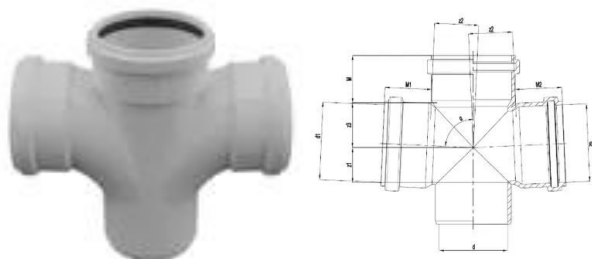

GF Silenta Premium derivazione doppia 87,5° 90-90mm

1162598

No about information

GF Silenta Premium derivazione doppia 87,5° 90-90mm

1162598

Status

Item Available From date 2026-03-01

Product code

Item no EAN	8698652183459
Item no GF	4501109007021
Item no GTIN	08698652183459
Item no VVS	186846014

Dimensioni

Altezza unità articolo	236
Lunghezza unità articolo	110.4
Peso unitario dell'articolo	0,94239
Larghezza unità articolo	261
Item_UOM	pz

Packaging

GTIN imballaggio PL1	06414900602082
GTIN imballaggio PL2	06414900092913
GTIN imballaggio PL4	06414900547673
Altezza imballo PL1	236
Altezza imballo PL2	590
Altezza imballo PL4	1200
Lunghezza imballo PL1	110.4
Lunghezza imballo PL2	390
Lunghezza imballo PL4	1200
Quantità imballo PL1	1
Quantità imballo PL2	8
Quantità imballo PL4	96
Tipo di imballaggio PL1	Piece
Tipo di imballaggio PL2	Medium_Box