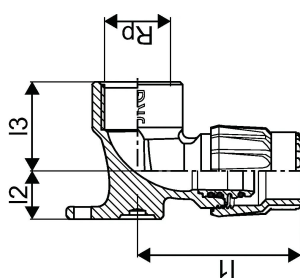

#### Application

- Area di applicazione Acqua fredda e calda, HVAC, aria compressa, acque grigie
- Installazione Installazioni a filo e a incasso in tutto l'edificio

### Measurements

Filetto femmina Rp	3/4
Diametro_interno_di	20
Lunghezza (l1)	56,8
Lunghezza (l2)	17,5
Lunghezza (l3)	32,5
Diametro esterno_do	20
Z Misura k	40
z1	33
Z3	18

### Dimensioni

Altezza unità articolo	50
Lunghezza unità articolo	84
Peso unitario dell'articolo	7,95
Larghezza unità articolo	52
Item_UOM	pz