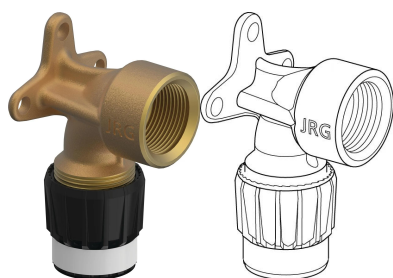

## GF JRG Sanipex MT valvola connessione singola FT 20x3/4"/50mm

1162628

### Informazioni GF JRG valvola connessione singola FT

#### Specifiche

Il sistema JRG Sanipex MT si distingue per l'elevata resistenza alla corrosione. La connessione tra raccordo e tubazione è priva di spazi morti e, oltre a molteplici caratteristiche di sicurezza, il sistema offre la massima portata senza restringimenti della sezione trasversale. I raccordi filettati JRG Sanipex MT sono smontabili e riutilizzabili.

### Measurements

Filetto femmina Rp	3/4
Diametro_interno_di	20
Lunghezza (l1)	56,8
Lunghezza (l2)	17,5
Lunghezza (l3)	32,5
Diametro esterno_do	20
Z Misura k	40
z1	33
Z3	18