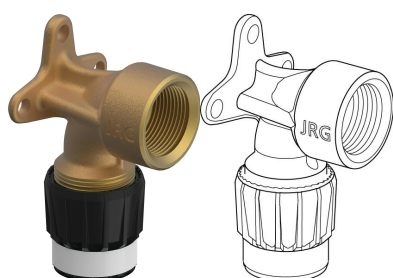

## GF JRG Sanipex MT valvola connessione singola FT 20x3/4"/50mm

1162628

#### Specifiche

Il sistema JRG Sanipex MT si distingue per l'elevata resistenza alla corrosione. La connessione tra raccordo e tubazione è priva di spazi morti e, oltre a molteplici caratteristiche di sicurezza, il sistema offre la massima portata senza restringimenti della sezione trasversale. I raccordi filettati JRG Sanipex MT sono smontabili e riutilizzabili.

#### Application

- Area di applicazione Acqua fredda e calda, HVAC, aria compressa, acque grigie
- Installazione Installazioni a filo e a incasso in tutto l'edificio