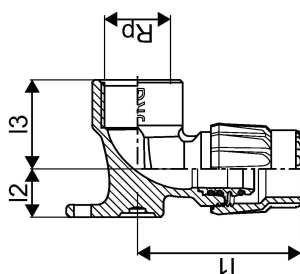

## GF JRG Sanipex MT valvola connessione singola FT 20x3/4"/50mm

1162628

### Measurements

Filetto femmina Rp	3/4
Diametro_interno_di	20
Lunghezza (l1)	56,8
Lunghezza (l2)	17,5
Lunghezza (l3)	32,5
Diametro esterno_do	20
Z Misura k	40
z1	33
Z3	18

### Dimensioni

Altezza unità articolo	50
Lunghezza unità articolo	84
Peso unitario dell'articolo	7,95
Larghezza unità articolo	52
Item_UOM	pz