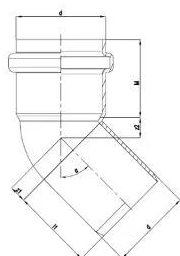

GF HT-PP white elbow 30° 40mm

1184635

No about information

GF HT-PP white elbow 30° 40mm

1184635

Status

Item Available From date 2026-03-01

Product code

Item no EAN	6414900085052
Item no GF	4900104000221
Item no GTIN	06414900085052
Item no VVS	186164340

Dimensioni

Altezza unità articolo	90
Lunghezza unità articolo	55
Peso unitario dell'articolo	0,041
Larghezza unità articolo	75
Item_UOM	pz

Measurements

Diametro esterno_do	20
Misurazione Z ALFA	30
Misura Z d	40
Misura Z d1	20,2
Misura Z d2	24,8
Misura Z e	1,8
Misura Z f	9,87
Z Measurement L1	45
Misura Z m	50,2
z1	5,4
Z2	8,1

Packaging

GTIN imballaggio PL1	06414900085632
Altezza imballo PL1	400

Lunghezza imballo PL1	800
Quantità imballo PL1	500
Tipo di imballaggio PL1	Base_Box
Volume di imballaggio PL1	0,192
Peso imballo PL1	22,06
Larghezza imballo PL1	600

Documenti tecnici

[Download documenti](#) 