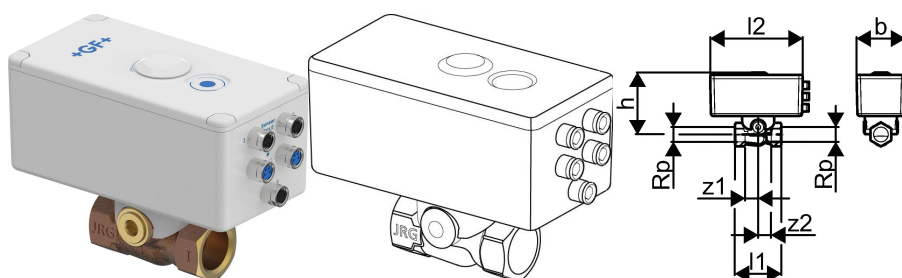

GF Hycleen Flush & Shut-Off Valve DN15

1185323

- Descrizione: valvola digitale di lavaggio e intercettazione
- Pressione nominale: PN10
- Materiale: bronzo senza piombo (RG+), acciaio inox

No about information

GF Hycleen Flush & Shut-Off Valve DN15

1185323

Status

Item Available From date

2026-02-01

Product code

Item no EAN	7613263119100
Item no GF	351112215
Item no GTIN	07613263119100
Item no LVI	2022400

Dimensioni

Altezza unità articolo	95
Lunghezza unità articolo	120
Peso unitario dell'articolo	0,673
Larghezza unità articolo	63
Item_UOM	pz

Packaging

GTIN imballaggio PL1	06414900269292
Altezza imballo PL1	100
Lunghezza imballo PL1	225
Quantità imballo PL1	1
Tipo di imballaggio PL1	Base_Box
Volume di imballaggio PL1	0,003375
Peso imballo PL1	0,8
Larghezza imballo PL1	150