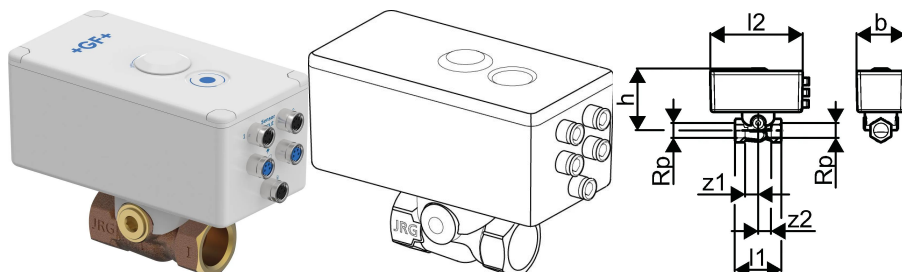

GF Hycleen Flush & Shut-Off Valve DN15

1185323

- Descrizione: valvola digitale di lavaggio e intercettazione
- Pressione nominale: PN10
- Materiale: bronzo senza piombo (RG+), acciaio inox

No about information

GF Hycleen Flush & Shut-Off Valve DN15

1185323

Status

Item Available From date

2026-02-01

Product code

Item no EAN	7613263119100
Item no GF	351112215
Item no GTIN	07613263119100
Item no LVI	2022400

Dimensioni

Altezza unità articolo	95
Lunghezza unità articolo	120
Peso unitario dell'articolo	0,673
Larghezza unità articolo	63
Item_UOM	pz

Packaging

GTIN imballaggio PL1	06414900269292
Altezza imballo PL1	100
Lunghezza imballo PL1	225
Quantità imballo PL1	1
Tipo di imballaggio PL1	Base_Box
Volume di imballaggio PL1	0,003375
Peso imballo PL1	0,8
Larghezza imballo PL1	150