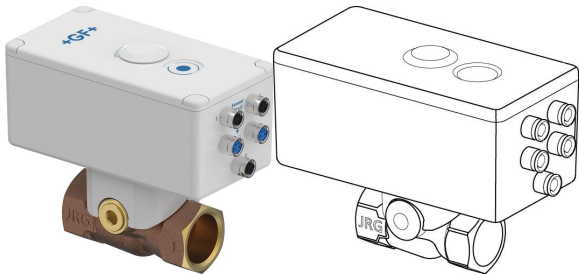

GF Hycleen Flush & Shut-Off Valve DN20

1185324

- Descrizione: valvola digitale di lavaggio e intercettazione
- Pressione nominale: PN10
- Materiale: bronzo senza piombo (RG+), acciaio inox

No about information

GF Hycleen Flush & Shut-Off Valve DN20

1185324

Status

Item Available From date 2026-02-01

Product code

Item no EAN	7613263119117
Item no GF	351112220
Item no GTIN	07613263119117
Item no LVI	2022401

Dimensioni