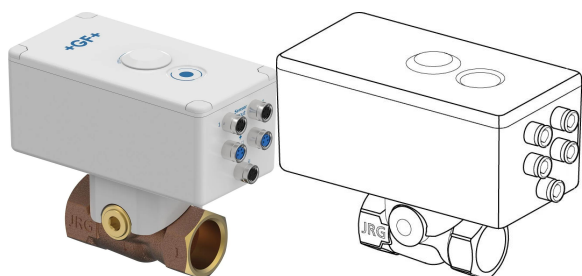

GF Hycleen Flush & Shut-Off Valve DN20

1185324

- Descrizione: valvola digitale di lavaggio e intercettazione
- Pressione nominale: PN10
- Materiale: bronzo senza piombo (RG+), acciaio inox

No about information

GF Hycleen Flush & Shut-Off Valve DN20

1185324

Status

Item Available From date 2026-02-01

Product code

Item no EAN	7613263119117
Item no GF	351112220
Item no GTIN	07613263119117
Item no LVI	2022401

Dimensioni