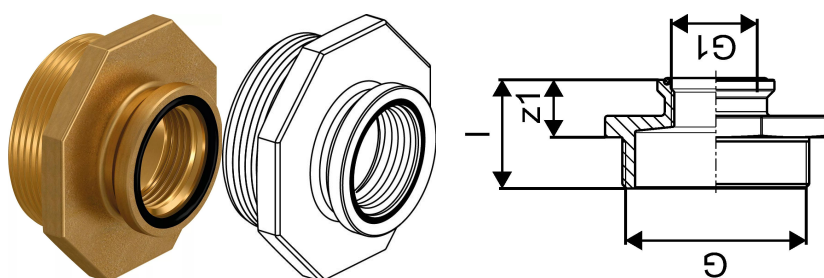

Uponor Wipex redukcija išor / vid. G1 1/2-G1 1/4**1018369**

- Redukcija sriegiu G" su guminiu sandarikliu
- Maks. slėgis 10 bar./ 95°C arba 16 bar./ 20°C
- DR = dezinfekcijai atsparus žalvaris

**Apie Uponor Wipex redukcija išor / vid.****Panaudojimas**

- Jungtys Thermo, Aqua, Quattro, Supra, Supra PLUS vamzdžiams
- PE ir PE-Xa vidinių vamzdžių jungtys su išoriniu sriegiu
- Maks. darbinė temperatūra 95 °C

Serifikatai

- Vertinimai turi būti patvirtinti vietinio atsakingo asmens

Uponor Wipex redukcija išor / vid. G1 1/2-G1 1/4

1018369

Techniniai duomenys

Produktų kiekis 1	1
Produktų kiekis 2	25
Produkto matavimo vienetas	vnt.
Cylindric_thread_G	1 1/2 inch
Cylindric_thread_G1	1 1/4 inch
Slėgis	6+10 bar
Ilgis (l)	39 mm
z1	21 mm