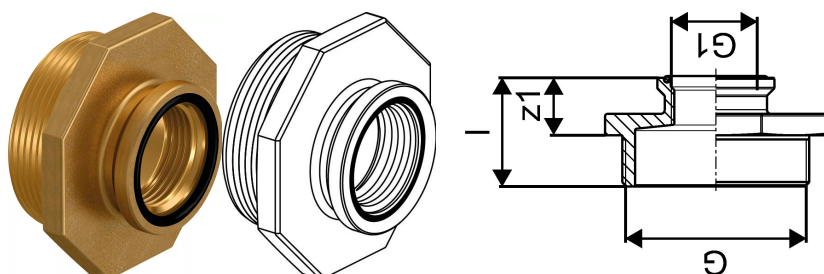

Uponor Wipex redukcija išor / vid. G1 1/2-G1 1/4**1018369**

- Redukcija sriegiu G" su guminiu sandarikliu
- Maks. slėgis 10 bar./ 95°C arba 16 bar./ 20°C
- DR = dezinfekcijai atsparus žalvaris

**Apie Uponor Wipex redukcija išor / vid.****Panaudojimas**

- Jungtys Thermo, Aqua, Quattro, Supra, Supra PLUS vamzdžiams
- PE ir PE-Xa vidinių vamzdžių jungtys su išoriniu sriegiu
- Maks. darbinė temperatūra 95 °C

Serifikatai

- Vertinimai turi būti patvirtinti vietinio atsakingo asmens

Uponor Wipex redukcija išor / vid. G1 1/2-G1 1/4

1018369

Techniniai duomenys

Produktų kiekis 1	1
Produktų kiekis 2	25
Produkto matavimo vienetas	vnt.
Cylindric_thread_G	1 1/2 inch
Cylindric_thread_G1	1 1/4 inch
Slėgis	6+10 bar
Ilgis (l)	39 mm
z1	21 mm