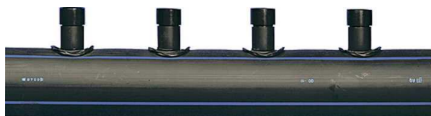

Uponor Meltaway kolektoriaus atšaka 75 1x40 c/c150 6m

1033640

- Viengubas kolektorius

Apie Uponor Meltaway kolektoriaus atšaka

Techninė specifikacija

- Sniego ir ledo tirpinimo sistema, skirta vietoms, dengtoms kieta danga
- Pagaminta iš labai tankaus polietileno (HDPE) vamzdžio
- Su kompaktiškais suvirintais sujungimais, nukreiptais į dvi puses, tarp kurių kampas yra 120°

Panaudojimas

- lauko paviršių šildymas
- sniego ir ledo tirpinimas