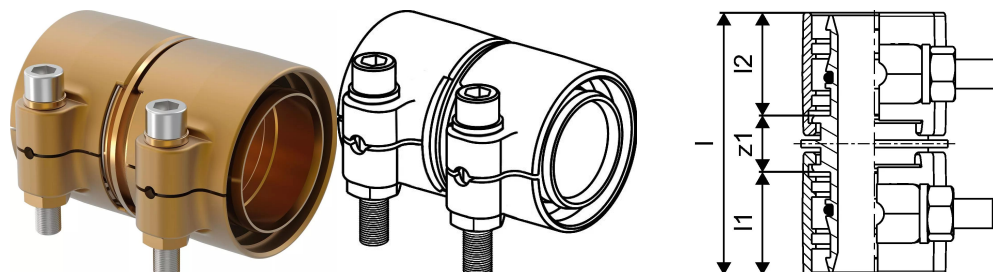

Uponor Wipex dviguba jungtis PN6 110x10-110x10

1042987

- PE-Xa arba PE vamzdžio jungtis
- Maks. slėgis 6 bar./ 95°C arba 16 bar./ 20°C
- DR = dezinfekcijai atsparus žalvaris

Apie Uponor Wipex dviguba jungtis PN6

Techninė specifikacija

- Wipex jungtys iš korozijai atsparaus žalvario, atsparios dezinfekcijai pagal DIN EN ISO 6509 su nerūdijančio plieno varžtu
- Su guminiu sandarikliu
- Varžtų rinkinys turi šešiakampį varžtą iš nerūdijančio plieno ir veržlės bei poveržlę iš žalvario
- Iš anksto atidarytu įvoriniu žiedu su surinkta atramine dalimi matmenims 63-110mm

Panaudojimas

- Jungtys Thermo, Aqua, Quattro, Supra, Supra PLUS vamzdžiams
- PE ir PE-Xa vidinių vamzdžių jungtys su išoriniu sriegiu
- Maks. darbinė temperatūra 95 °C

Serifikatai

- Vertinimai turi būti patvirtinti vietinio atsakingo asmens

Matmenys

Prekės vieneto aukštis	140
Prekės vieneto ilgis	167
Prekės vieneto svoris	4,925
Prekės vieneto plotis	120
Item_UOM	vnt.

Measurements

LENGTH_L	166
Ilgis (l1)	71
Ilgis (l2)	71
Sienuelės storis_s	10,0
z1	24