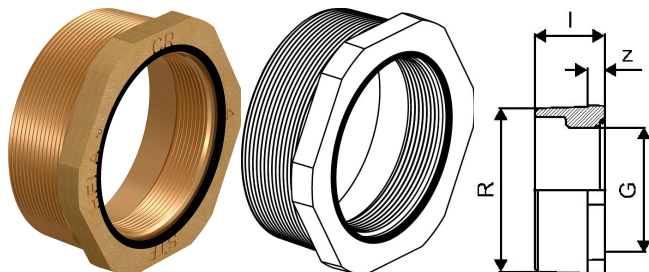

Uponor Ecoflex redukcija išorė x vidus R4-G3

1078369

- Redukcija sriegiu R" su guminiu sandarikliu
- Maks. slėgis 10 bar./ 95°C arba 16 bar./ 20°C
- DR = dezinfekcijai atsparus žalvaris

Apie Uponor Ecoflex redukcija išorė x vidus

Techninė specifikacija

- Wipex jungtys iš korozijai atsparaus žalvario, atsparios dezinfekcijai pagal DIN EN ISO 6509 su nerūdijančio plieno varžtu
- Su guminiu sandarikliu
- Varžtų rinkinys turi šešiakampį varžtą iš nerūdijančio plieno ir veržlės bei poveržlę iš žalvario
- Iš anksto atidarytu įvoriniu žiedu su surinkta atramine dalimi matmenims 63-110mm

Panaudojimas

- Jungtys Thermo, Aqua, Quattro, Supra, Supra PLUS vamzdžiams
- PE ir PE-Xa vidinių vamzdžių jungtys su išoriniu sriegiu
- Maks. darbinė temperatūra 95 °C

Serifikatai

- Vertinimai turi būti patvirtinti vietinio atsakingo asmens

Uponor Ecoflex redukcija išorė x vidus R4-G3

1078369

Measurements

Cilindrinis_sriegis_G	3
LENGTH_L	48
Vyriškas_gija_R	4
Z	12

Product code

Item no EAN	4021598130289
Item no GF	35001078369
Item no GTIN	04021598130289
Item no LVI	1938514
Item no NOBB	49606964
Item no NRF	8361342
Item no RSK	2282489
Item no VVS	087836194