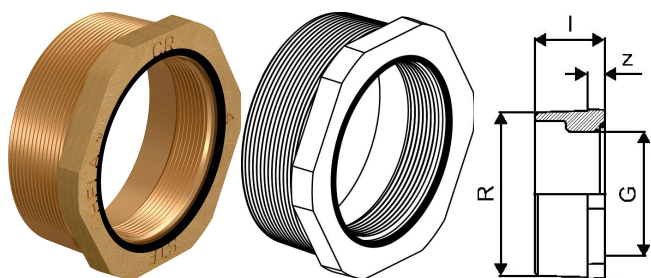

Uponor Ecoflex redukcija išorė x vidus R4-G3

1078369

- Redukcija sriegiu R" su guminiu sandarikliu
- Maks. slėgis 10 bar./ 95°C arba 16 bar./ 20°C
- DR = dezinfekcijai atsparus žalvaris

Apie Uponor Ecoflex redukcija išorė x vidus

Techninė specifikacija

- Wipex jungtys iš korozijai atsparaus žalvario, atsparios dezinfekcijai pagal DIN EN ISO 6509 su nerūdijančio plieno varžtu
- Su guminiu sandarikliu
- Varžtų rinkinys turi šešiakampį varžtą iš nerūdijančio plieno ir veržlės bei poveržlę iš žalvario
- Iš anksto atidarytu įvoriniu žiedu su surinkta atramine dalimi matmenims 63-110mm

Panaudojimas

- Jungtys Thermo, Aqua, Quattro, Supra, Supra PLUS vamzdžiams
- PE ir PE-Xa vidinių vamzdžių jungtys su išoriniu sriegiu
- Maks. darbinė temperatūra 95 °C

Serifikatai

- Vertinimai turi būti patvirtinti vietinio atsakingo asmens

Uponor Ecoflex redukcija išorė x vidus R4-G3

1078369

Measurements

Cilindrinis_sriegis_G	3
LENGTH_L	48
Vyriškas_gija_R	4
Z	12

Product code

Item no EAN	4021598130289
Item no GF	35001078369
Item no GTIN	04021598130289
Item no LVI	1938514
Item no NOBB	49606964
Item no NRF	8361342
Item no RSK	2282489
Item no VVS	087836194