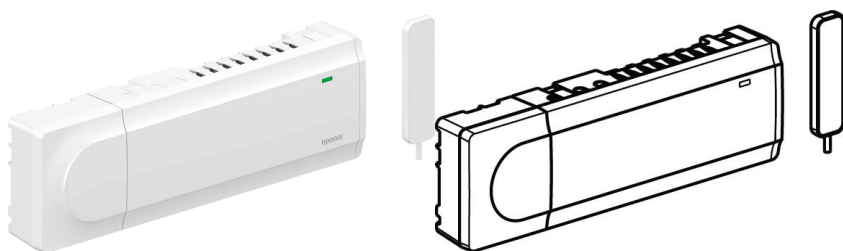

## Uponor Smatrix Wave valdiklis Pulse X-265 6X

**1093021**

- suderinamas su Uponor Smatrix Wave Pulse valdikliu X-265 6X
- apsaugos klasė: II klasė IP20
- spalva: balta

- Susidedantis iš:

- Uponor Smatrix Wave Pulse valdiklio X-265 6X
- Uponor Smatrix Wave Pulse antenos A-265
- įvadinės instrukcijos, saugos instrukcijos
- montavimo medžiagų

### Techninė specifikacija

- galima apjungti iki 4 valdiklių vienoje sistemoje
- įtampa: 230V
- autobalansavimo funkcija optimizuoja energijos vartojimą ir užtikrina komfortą
- elektroninis valdymas
- iki 6 patalpos termostatų ir 8 pavarų (24V) valdymui
- siurblio ir katilo valdymo relės
- vožtuvų ir siurblio mankšta
- santykinės drėgmės kontrolė
- apjungia grindinio šildymo/vėsinimo ir lubinio vėsinimo valdymą
- maks. vienos pavaros galios įėjimo įtampa: 24 V/0,2A (0,4 A pikas)
- integruotas šilumos siurblio valdymo modulis (tik X-165)
- duomenų kopijavimas, registravimas, atsarginės kopijos ir atnaujinimai naudojant „micro SD“ kortelę (tik X-165)