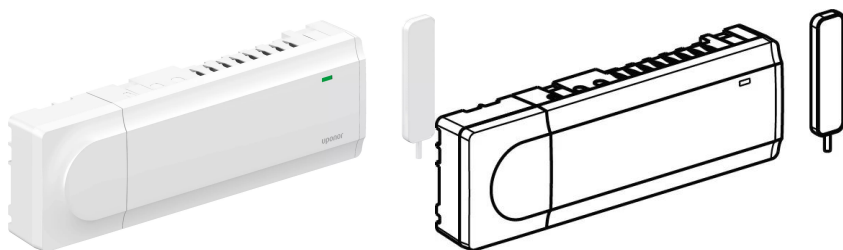

Uponor Smatrix Wave valdiklis Pulse X-265 6X

1093021

Product code

Item no EAN	6414905228058
Item no GF	35001093021
Item no GTIN	06414905228058
Item no LVI	2024568
Item no NRF	8361139
Item no RSK	2988495
Item no VVS	466251310

Matmenys

Prekės vieneto aukštis	50
Prekės vieneto ilgis	370
Prekės vieneto svoris	1,5620
Prekės vieneto plotis	110
Item_UOM	vnt.

Measurements

LENGTH_L	370
Z Matavimas h	50
Z Matavimas w	110

Packaging

Pakuotė GTIN PL1	06414905441532
Pakuotė GTIN PL2	06414905443291
Pakuotė GTIN PL4	06414905503902
Pakuotės aukštis PL1	80
Pakuotės aukštis PL2	300
Pakuotės aukštis PL4	1044
Pakuotės ilgis PL1	370
Pakuotės ilgis PL2	400
Pakuotės ilgis PL4	1200