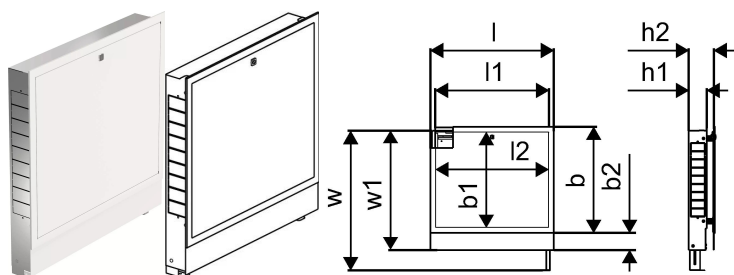

Uponor Vario spintelė IW 550x730x110mm

1093473

- Spintelė su rėmeliu ir durimis montavimui sienoje
- Gylis: 110 mm, ištraukiamas iki 150 mm
- Reguliuojamas aukštis: 730 - 930 mm
- Grindų aukštis konstrukcijoje: maks. 200 mm
- Medžiaga: cinkuotas plienas
- Baltas miltelinis padengtas rėmas ir durys (RAL 9010).
- Užrakinamos durys

No about information

Uponor Vario spintelė IW 550x730x110mm

1093473

Techniniai duomenys

Produktų kiekis 1	1
Produktų kiekis 2	18
Produkto matavimo vienetas	vnt.
Ilgis (l)	605 mm
Ilgis (l1)	550 mm
Ilgis (l2)	539 mm
Z-measurement b	650 mm
Z-measurement b1	572 mm
Z-measurement b2	108 mm
Z-measurement h1	110 mm
Z-measurement h2	150 mm
Z-measurement w	930 mm
Z-measurement w1	730 mm