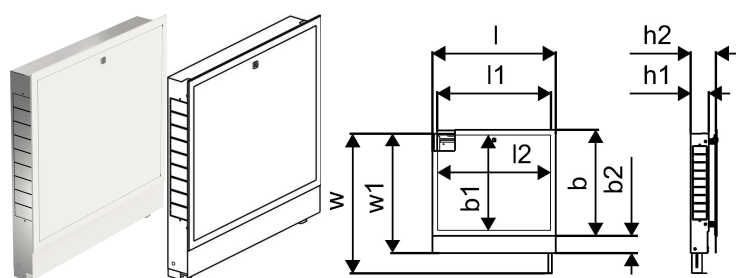

## Uponor Vario spintelė IW 700x730x110mm

**1093474**

- Spintelė su rėmeliu ir durimis montavimui sienoje
- Gylis: 110 mm, ištraukiamas iki 150 mm
- Reguliuojamas aukštis: 730 - 930 mm
- Grindų aukštis konstrukcijoje: maks. 200 mm
- Medžiaga: cinkuotas plienas
- Baltas miltelinis padengtas rėmas ir durys (RAL 9010).
- Užrakinamos durys

## Uponor Vario spintelė IW 700x730x110mm

1093474

### Techniniai duomenys

Produktų kiekis 1	1
Produktų kiekis 2	16
Produkto matavimo vienetas	vnt.
Ilgis (l)	755 mm
Ilgis (l1)	700 mm
Ilgis (l2)	689 mm
Z-measurement b	650 mm
Z-measurement b1	572 mm
Z-measurement b2	108 mm
Z-measurement h1	110 mm
Z-measurement h2	150 mm
Z-measurement w	930 mm
Z-measurement w1	730 mm