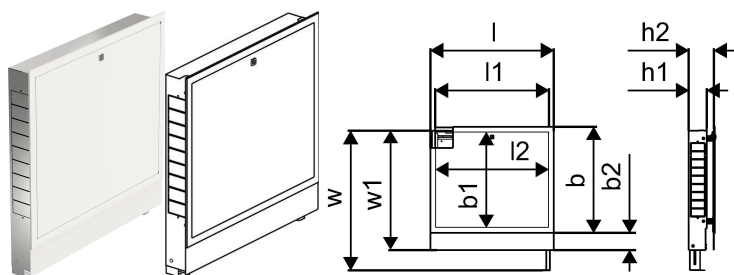

## Uponor Vario spintelė IW 700x730x110mm

**1093474**

- Spintelė su rėmeliu ir durimis montavimui sienoje
- Gylis: 110 mm, ištraukiamas iki 150 mm
- Reguliuojamas aukštis: 730 - 930 mm
- Grindų aukštis konstrukcijoje: maks. 200 mm
- Medžiaga: cinkuotas plienas
- Baltas miltelinis padengtas rėmas ir durys (RAL 9010).
- Užrakinamos durys

## Uponor Vario spintelė IW 700x730x110mm

1093474

### Techniniai duomenys

Produktų kiekis 1	1
Produktų kiekis 2	16
Produkto matavimo vienetas	vnt.
Ilgis (l)	755 mm
Ilgis (l1)	700 mm
Ilgis (l2)	689 mm
Z-measurement b	650 mm
Z-measurement b1	572 mm
Z-measurement b2	108 mm
Z-measurement h1	110 mm
Z-measurement h2	150 mm
Z-measurement w	930 mm
Z-measurement w1	730 mm