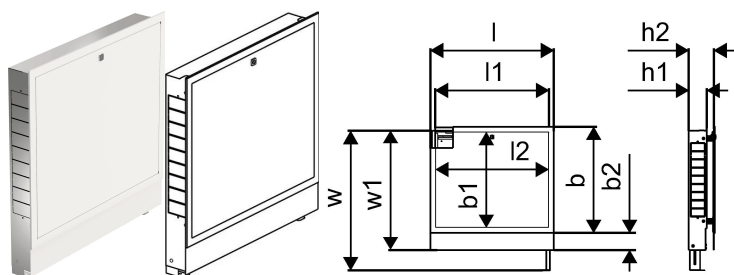

Uponor Vario spintelė IW 1000x730x110mm

1093476

- Spintelė su rėmeliu ir durimis montavimui sienoje
- Gylis: 110 mm, ištraukiamas iki 150 mm
- Reguliuojamas aukštis: 730 - 930 mm
- Grindų aukštis konstrukcijoje: maks. 200 mm
- Medžiaga: cinkuotas plienas
- Baltas miltelinis padengtas rėmas ir durys (RAL 9010).
- Užrakinamos durys

No about information

Uponor Vario spintelė IW 1000x730x110mm

1093476

Techniniai duomenys

Produktų kiekis 1	1
Produktų kiekis 2	12
Produkto matavimo vienetas	vnt.
Ilgis (l)	1055 mm
Ilgis (l1)	1000 mm
Ilgis (l2)	989 mm
Z-measurement b	650 mm
Z-measurement b1	572 mm
Z-measurement b2	108 mm
Z-measurement h1	110 mm
Z-measurement h2	150 mm
Z-measurement w	930 mm
Z-measurement w1	730 mm