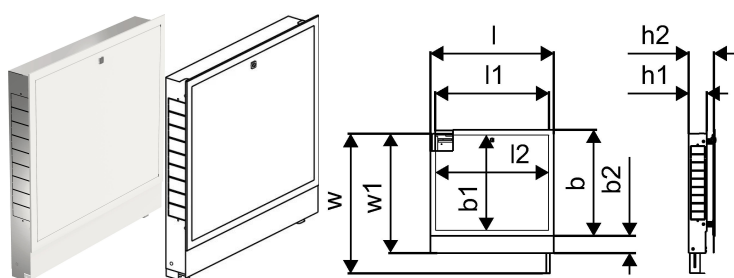

Uponor Vario spintelė IW 1000x730x110mm

1093476

- Spintelė su rėmeliu ir durimis montavimui sienoje
- Gylis: 110 mm, ištraukiamas iki 150 mm
- Reguliuojamas aukštis: 730 - 930 mm
- Grindų aukštis konstrukcijoje: maks. 200 mm
- Medžiaga: cinkuotas plienas
- Baltas miltelinis padengtas rėmas ir durys (RAL 9010).
- Užrakinamos durys

No about information

Uponor Vario spintelė IW 1000x730x110mm

1093476

Techniniai duomenys

Produktų kiekis 1	1
Produktų kiekis 2	12
Produkto matavimo vienetas	vnt.
Ilgis (l)	1055 mm
Ilgis (l1)	1000 mm
Ilgis (l2)	989 mm
Z-measurement b	650 mm
Z-measurement b1	572 mm
Z-measurement b2	108 mm
Z-measurement h1	110 mm
Z-measurement h2	150 mm
Z-measurement w	930 mm
Z-measurement w1	730 mm