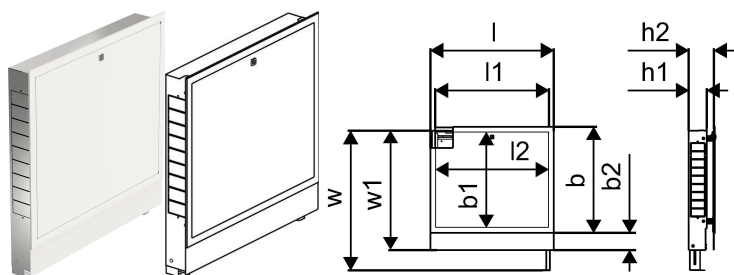

Uponor Vario spintelė IW 1150x730x110mm**1093477**

- Spintelė su rėmeliu ir durimis montavimui sienoje
- Gylis: 110 mm, ištraukiamas iki 150 mm
- Reguliuojamas aukštis: 730 - 930 mm
- Grindų aukštis konstrukcijoje: maks. 200 mm
- Medžiaga: cinkuotas plienas
- Baltas miltelinis padengtas rėmas ir durys (RAL 9010).
- Užrakinamos durys

**No about information**

Uponor Vario spintelė IW 1150x730x110mm

1093477

Techniniai duomenys

Produktų kiekis 1	1
Produktų kiekis 2	8
Produkto matavimo vienetas	vnt.
Ilgis (l)	1205 mm
Ilgis (l1)	1150 mm
Ilgis (l2)	1139 mm
Z-measurement b	650 mm
Z-measurement b1	572 mm
Z-measurement b2	108 mm
Z-measurement h1	110 mm
Z-measurement h2	150 mm
Z-measurement w	930 mm
Z-measurement w1	730 mm