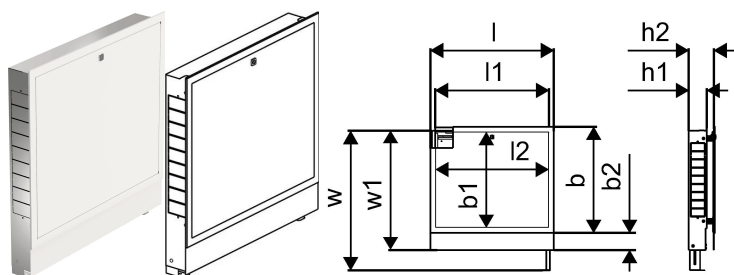

Uponor Vario spintelė IW 1300x730x110mm**1093478**

- Spintelė su rėmeliu ir durimis montavimui sienoje
- Gylis: 110 mm, ištraukiamas iki 150 mm
- Reguliuojamas aukštis: 730 - 930 mm
- Grindų aukštis konstrukcijoje: maks. 200 mm
- Medžiaga: cinkuotas plienas
- Baltas miltelinis padengtas rėmas ir durys (RAL 9010).
- Užrakinamos durys

**No about information**

Uponor Vario spintelė IW 1300x730x110mm

1093478

Techniniai duomenys

Produktų kiekis 1	1
Produktų kiekis 2	8
Produkto matavimo vienetas	vnt.
Ilgis (l)	1355 mm
Ilgis (l1)	1300 mm
Ilgis (l2)	1289 mm
Z-measurement b	650 mm
Z-measurement b1	572 mm
Z-measurement b2	108 mm
Z-measurement h1	110 mm
Z-measurement h2	150 mm
Z-measurement w	930 mm
Z-measurement w1	730 mm