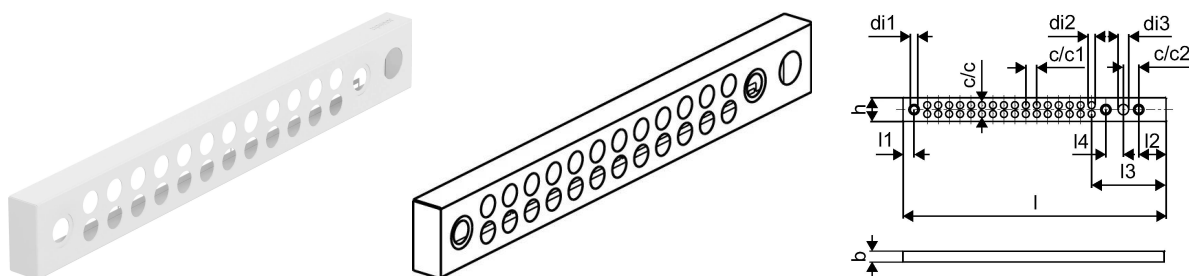

Uponor Vario spindelės dugnas 1200x108mm

1093583

- Montuojama prie Vario spintelės IW
- Medžiaga: plienas, padengta baltasis milteliais (RAL 9010)
- Su užsandinimu
- Kombinuotas dugnas, kurį galima naudoti su siurblių grupėmis arba įprastais kolektoriais

No about information

Uponor Vario spindelės dugnas 1200x108mm

1093583

Measurements

| | |
|------------------------|------|
| Atstumo centras 1 | 50 |
| Atstumo centras 2 | 70 |
| Atstumo centro centras | 40 |
| Vidinis_skersmuo_di1 | 34 |
| Vidinis_skersmuo_di2 | 32 |
| Vidinis_skersmuo_di3 | 48 |
| LENGTH_L | 1200 |
| Ilgis (l1) | 50 |
| Ilgis (l2) | 125 |
| Ilgis (l3) | 340 |
| Z Matavimas b | 50 |
| Z Matavimas h | 108 |

Matmenys

| | |
|------------------------|--------|
| Prekės vieneto aukštis | 108 |
| Prekės vieneto ilgis | 1200 |
| Prekės vieneto svoris | 2,5000 |
| Prekės vieneto plotis | 50 |
| Item_UOM | vnt. |