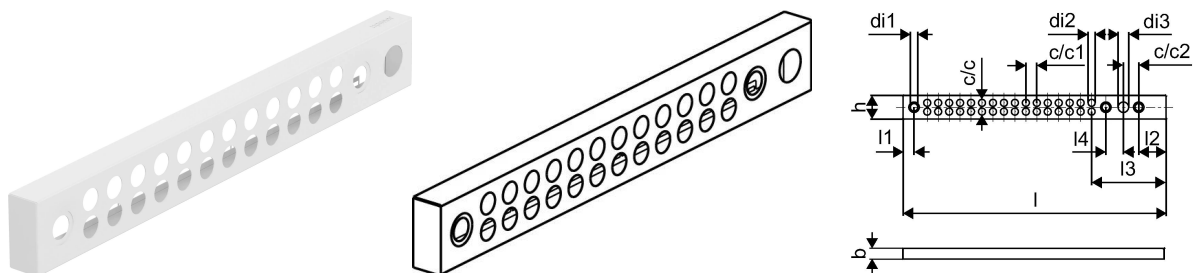

Uponor Vario spindelės dugnas 1200x108mm

1093583

- Montuojama prie Vario spintelės IW
- Medžiaga: plienas, padengta baltasis milteliais (RAL 9010)
- Su užsandinimu
- Kombinuotas dugnas, kurį galima naudoti su siurblių grupėmis arba įprastais kolektoriais

No about information

Uponor Vario spindelės dugnas 1200x108mm

1093583

Measurements

| | |
|------------------------|------|
| Atstumo centras 1 | 50 |
| Atstumo centras 2 | 70 |
| Atstumo centro centras | 40 |
| Vidinis_skersmuo_di1 | 34 |
| Vidinis_skersmuo_di2 | 32 |
| Vidinis_skersmuo_di3 | 48 |
| LENGTH_L | 1200 |
| Ilgis (l1) | 50 |
| Ilgis (l2) | 125 |
| Ilgis (l3) | 340 |
| Z Matavimas b | 50 |
| Z Matavimas h | 108 |

Matmenys

| | |
|------------------------|--------|
| Prekės vieneto aukštis | 108 |
| Prekės vieneto ilgis | 1200 |
| Prekės vieneto svoris | 2,5000 |
| Prekės vieneto plotis | 50 |
| Item_UOM | vnt. |