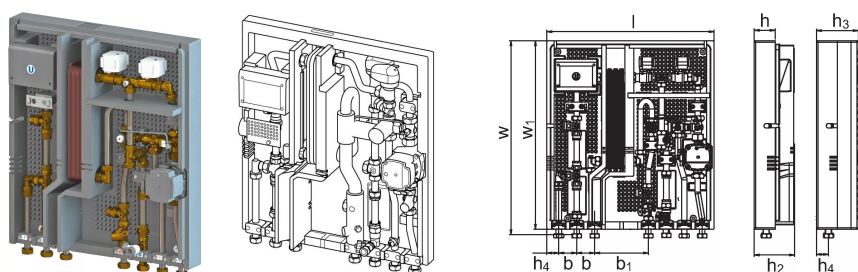

Uponor Combi Port E-Pro Individualus šilumos mazgas UFH 20 CB MD EL MH MS BP SS IB

1095664

- UFH mazgo versija karštam buitiniam vandeniui ir grindų šildymui (su maišymo kontūru su cirkuliaciniu siurbliu).
- Kodavimas:
- 20,25 – karšto vandens ruošimas (l/min)
- CB – variu lituotas nerūdijančio plieno šilumokaitis karšto vandens ruošimui
- St – be spalvotųjų metalų lituoto nerūdijančio plieno šilumokaitis karšto vandens ruošimui
- MD – motorizuotas karšto vandens valdymo vožtuvas
- MH – motorizuotas valdymo vožtuvas šildymo kontūro
- EL – elektroninis karšto vandens temperatūros ribotuvas
- MS – maišymo komplektas su cirkuliaciniu siurbliu, termostatu ir atbuliniu vožtuvu šildymo kontūro
- BP – tiekimo linijų išankstinio pašildymo funkcija
- IB – pilnai izoliuotas korpusas
- SS – termostatinė šildymo kontūro apsauga