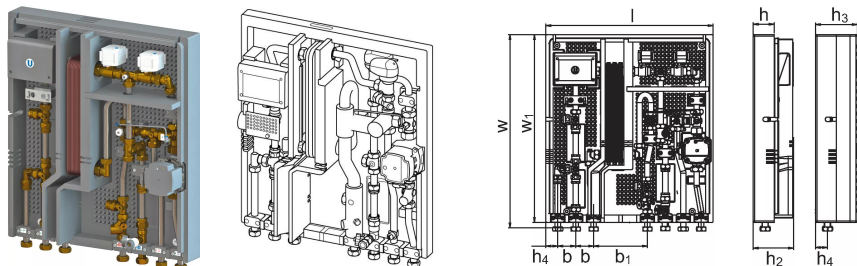

Uponor Combi Port E-Pro Individualus šilumos mazgas UFH 20 CB MD EL MH MS BP SS IB

1095664

Status

Item Available From date

2024-09-16

Product code

Item no EAN 6414905478613

Item no GTIN 06414905478613

Matmenys

Prekės vieneto aukštis 140

Prekės vieneto ilgis 560

Prekės vieneto svoris 14,5

Prekės vieneto plotis 630

Item_UOM vnt.

Measurements

LENGTH_L 560

Z Matavimas b 60

Z Matavimas b1 180

Z Matavimas h 70

Z Matavimas h2 135

Z Matavimas h3 140

Z Matavimas w 648

Z Matavimas w1 630

Packaging

Pakuotė GTIN PL1 06414905527649

Pakuotė GTIN PL4 06414905527656

Pakuotės aukštis PL1 170

Pakuotės aukštis PL4 1400

Pakuotės ilgis PL1 600

Pakuotės ilgis PL4 1200