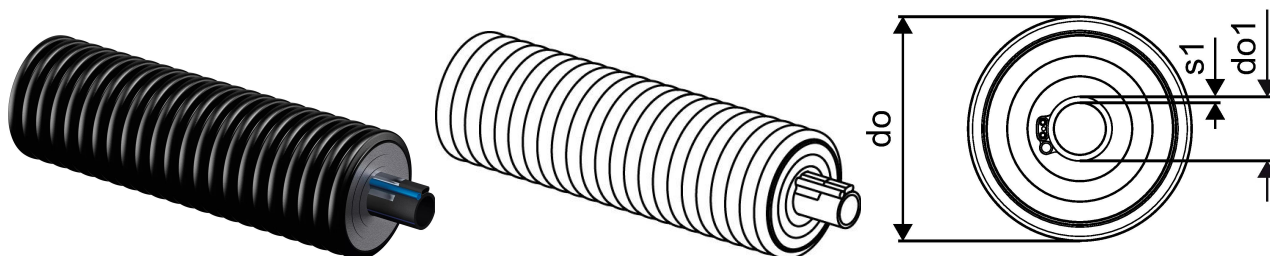

Uponor Ecoflex Supra PLUS Pipe cable 25x2,3/68 1x10W/m

1095730

- Šaltas geriamasis vanduo su savireguliaciniu, užšalimui atspariu kabeliu
- Vienas vidutinio ilgio vamzdis PE100 RC juodas, SDR 11
- Didžiausia apkrova 16bar / 20°C
- PEX putos, HDPE korpusas, jutiklinis vamzdelis
- Kabelio išėjimo galia 10 W/m, esant 5°C

Apie Uponor Ecoflex Supra PLUS Pipe cable

Techninė specifikacija

- Lankstus, izoliuotas plastikinis vamzdynas
- Vidinis vamzdis: polietilenas PE80, PN 12,5 (SDR 11) arba PE100 PN 16(SDR 11) juodos spalvos
- Kabelis: savireguliuojantis apsauginis nominalia galia 10W/m prie 5 °C, maks. ilgis 150m
- Plastikinis vamzdelis jutiklio montavimui
- Izoliacinė medžiaga: uždarytą porų PE-X putplasčio medžiaga, pastoviai elastinga, atspari senėjimui
- Korpuso vamzdis: gofruotas polietilenas (HDPE)

Uponor Ecoflex Supra PLUS Pipe cable 25x2,3/68 1x10W/m

1095730

Measurements

Lenkimo spindulys M	0,3
Išorinis skersmuo_do	68
Išorinis skersmuo_do1	25
Sieneles storis_s1	2,3

Product code

Item no EAN	6414905486465
Item no GF	35001095730
Item no GTIN	06414905486465
Item no LVI	1844133
Item no NRF	8360927
Item no RSK	2407816
Item no VVS	070698625