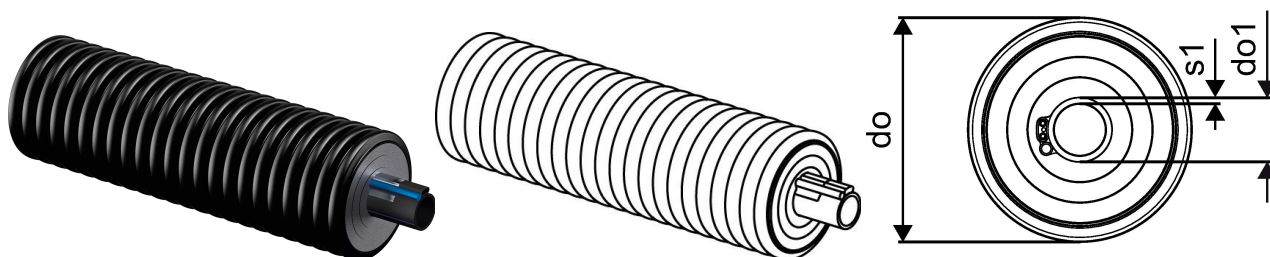

Uponor Ecoflex Supra PLUS Pipe cable 25x2,3/68 1x10W/m

1095730

- Šaltas geriamasis vanduo su savireguliaciniu, užšalimui atspariu kabeliu
- Vienas vidutinio ilgio vamzdis PE100 RC juodas, SDR 11
- Didžiausia apkrova 16bar / 20°C
- PEX putos, HDPE korpusas, jutiklinis vamzdelis
- Kabelio išėjimo galia 10 W/m, esant 5°C

Apie Uponor Ecoflex Supra PLUS Pipe cable

Techninė specifikacija

- Lankstus, izoliuotas plastikinis vamzdynas
- Vidinis vamzdis: polietilenas PE80, PN 12,5 (SDR 11) arba PE100 PN 16(SDR 11) juodos spalvos
- Kabelis: savireguliuojantis apsauginis nominalia galia 10W/m prie 5 °C, maks. ilgis 150m
- Plastikinis vamzdelis jutiklio montavimui
- Izoliacinė medžiaga: uždarytą porų PE-X putplasčio medžiaga, pastoviai elastinga, atspari senėjimui
- Korpuso vamzdis: gofruotas polietilenas (HDPE)

Uponor Ecoflex Supra PLUS Pipe cable 25x2,3/68 1x10W/m

1095730

Measurements

Lenkimo spindulys M	0,3
Išorinis skersmuo_do	68
Išorinis skersmuo_do1	25
Sieneles storis_s1	2,3

Product code

Item no EAN	6414905486465
Item no GF	35001095730
Item no GTIN	06414905486465
Item no LVI	1844133
Item no NRF	8360927
Item no RSK	2407816
Item no VVS	070698625

Matmenys

Prekės vieneto aukštis	68
Prekės vieneto ilgis	1000
Prekės vieneto svoris	0,58
Prekės vieneto plotis	68
Item_UOM	m

Status

MTO (longer delivery times) Prekę galima užsakyti, minimalus užsakymo įvykdymo laikas - 2 savaitės