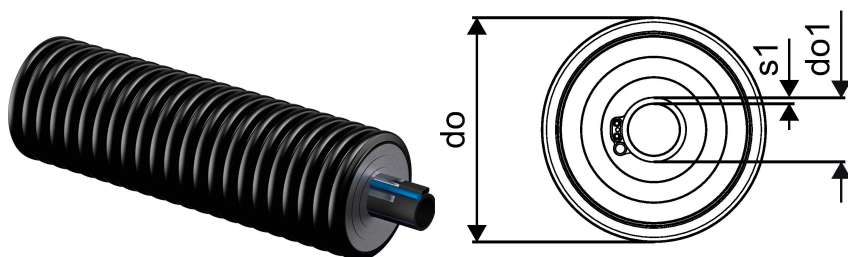

Uponor Ecoflex Supra PLUS Pipe cable 32x2,9/68 1x10W/m

1095731

- Šaltas geriamasis vanduo su savireguliaciniu, užšalimui atspariu kabeliu
- Vienas vidutinio ilgio vamzdis PE100 RC juodas, SDR 11
- Didžiausia apkrova 16bar / 20°C
- PEX putos, HDPE korpusas, jutiklinis vamzdelis
- Kabelio išėjimo galia 10 W/m, esant 5°C

Apie Uponor Ecoflex Supra PLUS Pipe cable

Techninė specifikacija

- Lankstus, izoliuotas plastikinis vamzdynas
- Vidinis vamzdis: polietilenas PE80, PN 12,5 (SDR 11) arba PE100 PN 16(SDR 11) juodos spalvos
- Kabelis: savireguliuojantis apsauginis nominalia galia 10W/m prie 5 °C, maks. ilgis 150m
- Plastikinis vamzdelis jutiklio montavimui
- Izoliacinė medžiaga: uždarytą porų PE-X putplasčio medžiaga, pastoviai elastinga, atspari senėjimui
- Korpuso vamzdis: gofruotas polietilenas (HDPE)

Uponor Ecoflex Supra PLUS Pipe cable 32x2,9/68 1x10W/m

1095731

Measurements

Lenkimo spindulys M	0,4
Išorinis skersmuo_do	68
Išorinis skersmuo_do1	32
Sienelės storis_s1	2,9

Product code

Item no EAN	6414905486472
Item no GF	35001095731
Item no GTIN	06414905486472
Item no LVI	1844134
Item no NRF	8360928
Item no RSK	2407817
Item no VVS	070698632

Matmenys

Prekės vieneto aukštis	68
Prekės vieneto ilgis	1000
Prekės vieneto svoris	0,67
Prekės vieneto plotis	68
Item_UOM	m

Status

MTO (longer delivery times) Prekę galima užsakyti, minimalus užsakymo įvykdymo laikas - 2 savaitės