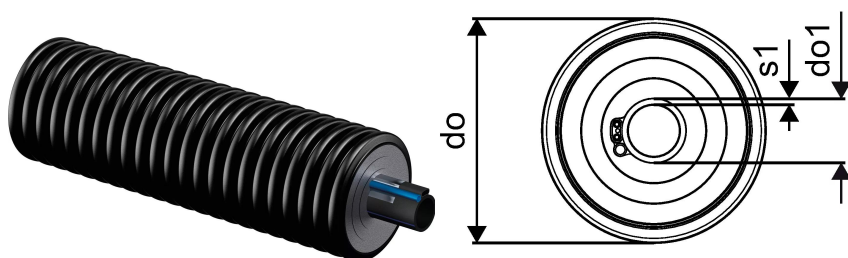

Uponor Ecoflex Supra PLUS Pipe cable 32x2,9/68 1x10W/m

1095731

- Šaltas geriamasis vanduo su savireguliaciniu, užšalimui atspariu kabeliu
- Vienas vidutinio ilgio vamzdis PE100 RC juodas, SDR 11
- Didžiausia apkrova 16bar / 20°C
- PEX putos, HDPE korpusas, jutiklinis vamzdelis
- Kabelio išėjimo galia 10 W/m, esant 5°C

Apie Uponor Ecoflex Supra PLUS Pipe cable

Techninė specifikacija

- Lankstus, izoliuotas plastikinis vamzdynas
- Vidinis vamzdis: polietilenas PE80, PN 12,5 (SDR 11) arba PE100 PN 16(SDR 11) juodos spalvos
- Kabelis: savireguliuojantis apsauginis nominalia galia 10W/m prie 5 °C, maks. ilgis 150m
- Plastikinis vamzdelis jutiklio montavimui
- Izoliacinė medžiaga: uždarytą porų PE-X putplasčio medžiaga, pastoviai elastinga, atspari senėjimui
- Korpuso vamzdis: gofruotas polietilenas (HDPE)

Uponor Ecoflex Supra PLUS Pipe cable 32x2,9/68 1x10W/m

1095731

Measurements

Lenkimo spindulys M	0,4
Išorinis skersmuo_do	68
Išorinis skersmuo_do1	32
Sienelės storis_s1	2,9

Product code

Item no EAN	6414905486472
Item no GF	35001095731
Item no GTIN	06414905486472
Item no LVI	1844134
Item no NRF	8360928
Item no RSK	2407817
Item no VVS	070698632