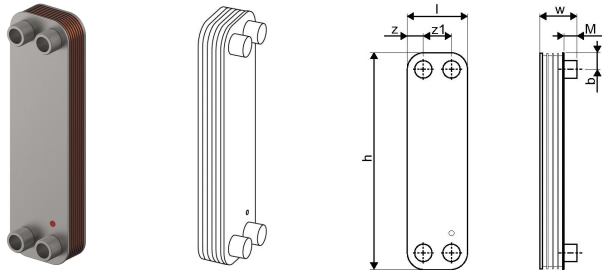

Uponor Combi Port Gen šilumokaitis GKE 228H-24 CU

1116191

- Vario kietojo litavimo šilumokaitis GKE 228H-24 CU

No about information

Uponor Combi Port Gen šilumokaitis GKE 228H-24 CU

1116191

Product code

Item no EAN 6414900296052

Item no GTIN 06414900296052

Matmenys

Prekės vieneto aukštis 57

Prekės vieneto ilgis 330

Prekės vieneto svoris 2,5

Prekės vieneto plotis 90

Item_UOM vnt.

Measurements