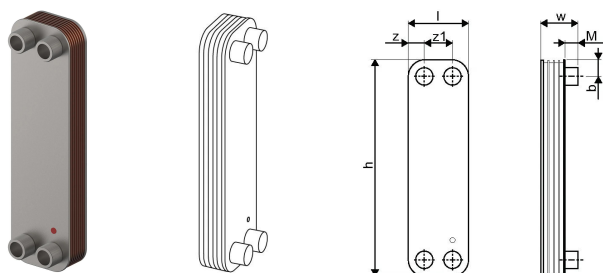

Uponor Combi Port Gen šilumokaitis GKE 228H-24 CU

1116191

- Vario kietojo litavimo šilumokaitis GKE 228H-24 CU

No about information

Uponor Combi Port Gen šilumokaitis GKE 228H-24 CU

1116191

Product code

Item no EAN 6414900296052

Item no GTIN 06414900296052

Matmenys

Prekės vieneto aukštis 57

Prekės vieneto ilgis 330

Prekės vieneto svoris 2,5

Prekės vieneto plotis 90

Item_UOM vnt.

Measurements